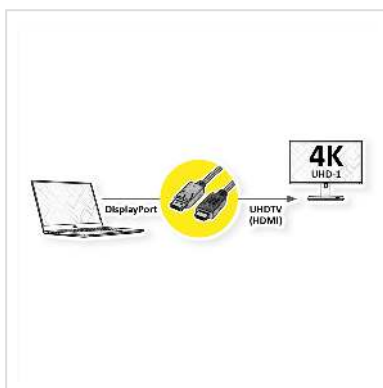

ROLINE DisplayPort Kabel DP - UHDTV, ST/ST, schwarz, 1 m

Artikelnummer	11.04.5785
Hersteller	ROLINE
Hersteller-Art.-Nr.	11.04.5785
EAN (Einzelstück)	7611990145188

roline
Designed for Professionals

4K

DisplayPort nach UHDTV Kabel zum Übertragen von Inhalten von beispielsweise Ihrer Grafikkarte (DisplayPort) auf Ihren TV (UHDTV) - mit einer Qualität von bis zu 3840x2160 @60Hz, inkl. Audio-Übertragung!

- HDTV ist der Standard für die digitale Video-Übertragung im TV-/Multimedia-Bereich für z.B.: Anbindung eines TV-Gerätes mit HDMI-Schnittstelle an ein Abspielgerät mit DisplayPort-Anschluss.
- Kabel mit einem DisplayPort- und einem HDTV-Stecker.
- Hinweis: Ein DisplayPort-HDTV-Kabel ist nur in einer Richtung verwendbar: der DisplayPort-Stecker ist nur auf der Datenquellenseite verwendbar (z.B. Grafikkarte).

ROLINE Displayport Kabel mit HDTV Stecker zum Verbinden eines Laptops, PCs, Monitors oder einer Grafikkarte mit einem TV, Beamer oder Projektor - Bildschirmübertragungen in hochauflösender 4K Ultra HD Qualität.

dem Anzeigegerät in hoher Auflösung.

Technische Daten

Hersteller	ROLINE
Produktgruppe	Kabel
Produkttyp	DP-UHDTV-Kabel
Farbe	schwarz
Länge	1 m
Übertragungsqualität	DisplayPort v1.2
Max. Auflösung	3840 x 2160 @60Hz (4K, UHD-1)
Stecker Seite 1	DisplayPort Stecker
Stecker Seite 2	UHDTV Stecker
Seite 1 Typ des Anschlusses	DisplayPort
Seite 1 Art des Anschlusses	Männlich (Stecker)
Seite 2 Typ des Anschlusses	UHDTV
Seite 2 Art des Anschlusses	Männlich (Stecker)
Anwendungsbereich	extern
Kabelschirmung	geschirmt
Gewicht	55.68 g
Verpackungshöhe	20 mm
Verpackungsbreite	170 mm
Verpackungstiefe	120 mm
Paketgewicht	0.084 kg