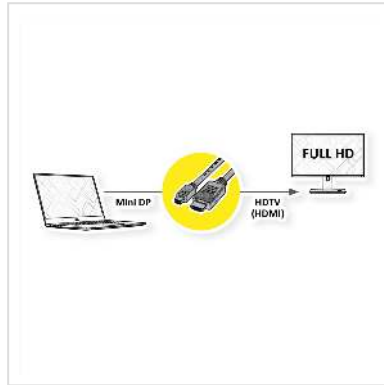

ROLINE Mini DisplayPort Kabel, Mini DP-HDTV, ST/ST, schwarz, 1 m

Artikelnummer	11.04.5790
Hersteller	ROLINE
Hersteller-Art.-Nr.	11.04.5790
EAN (Einzelstück)	7611990133987

roline
Designed for Professionals

2K

Mini DisplayPort nach HDTV Kabel zum Übertragen von Inhalten von beispielsweise Ihrer Grafikkarte (DisplayPort) auf Ihren TV (HDTV) - mit einer Qualität von bis zu 1920x1080 @60Hz, inkl. Audio-Übertragung!

- HDTV ist der Standard für die digitale Video-Übertragung im TV-/Multimedia-Bereich für z.B.: Anbindung eines TV-Gerätes mit HDMI-Schnittstelle an ein Abspielgerät mit Mini DisplayPort-Anschluss.
- Kabel mit einem Mini DisplayPort- und einem HDTV-Stecker. DisplayPort ist signalkompatibel zu HDMI.
- Hinweis: Ein DisplayPort-HDTV-Kabel ist nur in einer Richtung verwendbar: der Mini DisplayPort-Stecker ist nur auf der Datenquellenseite verwendbar (z.B. Grafikkarte, Macbook, Ultrabook, Laptop/Notebook oder PC).

ROLINE Mini Displayport Kabel mit HDTV Stecker zum Verbinden eines Laptops, PCs, Monitors oder einer Grafikkarte mit einem TV, Beamer oder Projektor - Bildschirmübertragungen in hochauflösender Qualität.