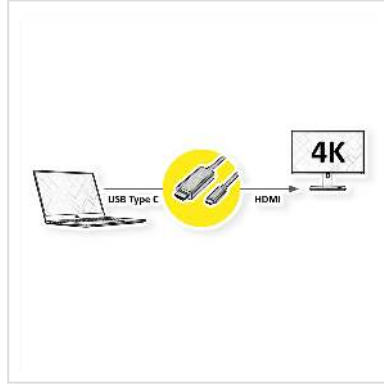

ROLINE USB Typ C - HDMI Adapterkabel, ST/ST, 1 m

Artikelnummer	11.04.5840
Hersteller	ROLINE
Hersteller-Art.-Nr.	11.04.5840
EAN (Einzelstück)	7611990145836

roline
Designed for Professionals

Dieses Adapterkabel ermöglicht es Ihnen, das Display Ihres Geräts mit USB Typ C Anschluss auf einen HDMI fähigen Monitor oder Projektor zu spiegeln oder zu erweitern - mit einer maximalen Auflösung in Höhe von 3840x2160 @60Hz!

- USB 3.1 Typ C zu HDMI Kabeladapter für für Macbook, Ultrabook, Notebook/Laptop oder PC
- Damit können Sie Ihr Display auf einen HDMI-fähigen Fernseher oder -Monitor spiegeln oder erweitern
- Anschlüsse: HDMI-Stecker und Typ C Stecker
- Maximale Auflösung: 3840x2160 mit 60Hz

Hinweis: Unterstützung von "Alternate Mode (DisplayPort-Alt-Modus)" vorausgesetzt

Technische Daten

Hersteller	ROLINE
Produktgruppe	Adapter, Terminatoren, Konverter
Produkttyp	USB-HDMI Adapter
Farbe	schwarz
Länge	1 m
Max. Auflösung	3840 x 2160 @60Hz (4K, UHD-1)
Anschlüsse Seite 1 (PC)	USB Typ C

Anschlüsse Seite 2 (Peripherie)	HDMI Typ A
Seite 1 Typ des Anschlusses	USB Typ C (USB-C)
Seite 1 Art des Anschlusses	Männlich (Stecker)
Seite 2 Typ des Anschlusses	HDMI Typ A
Seite 2 Art des Anschlusses	Männlich (Stecker)
Anwendungsbereich	extern
Gewicht	42.6 g
Verpackungshöhe	20 mm
Verpackungsbreite	100 mm
Verpackungstiefe	160 mm
Paketgewicht	0.054 kg