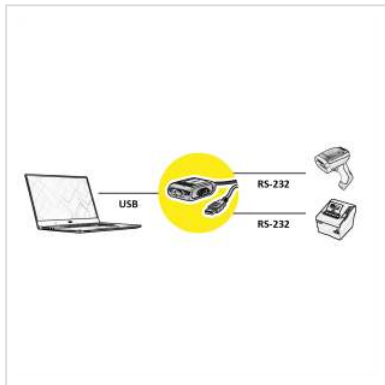

ROLINE Konverter USB / 2fach Seriell

Artikelnummer	12.02.1048
Hersteller	ROLINE
Hersteller-Art.-Nr.	12.02.1048
EAN (Einzelstück)	7611990179855

Ermöglicht den Anschluss von seriellen Geräten (z.B. Modem) über den USB-Anschluss eines PCs oder Notebooks.

- Ideal für den Einsatz mit Notebooks, die oft nur noch USB-Schnittstellen bieten
- Bis zu 1Mbit/s Datentransferrate möglich
- Doppelter Datenpuffer für Upstream- und Downstream-Datenfluss
- Treiberunterstützung für Windows 2000 / XP / Vista / 7 (32/64 bits)
- Stromversorgung über USB-Schnittstelle vom PC / Notebook

Technische Daten

Hersteller	ROLINE
Produktgruppe	Adapter, Terminatoren, Konverter
Produkttyp	USB-Seriell Konverter
Farbe	schwarz
Länge	1.8 m
Lieferumfang	Konverter, Bedienungsanleitung, Treiber-CD
Anschlüsse Seite 1 (PC)	USB A Stecker
Anschlüsse Seite 2 (Peripherie)	2 x DB9 Stecker
Seite 1 Typ des Anschlusses	USB 2.0 Typ A

Seite 1 Art des Anschlusses	Männlich (Stecker)
Seite 2 Typ des Anschlusses	D-Sub 9-polig (DE-9)
Seite 2 Art des Anschlusses	Männlich (Stecker)
Umsetzungsrichtung	seriell - USB
Anwendungsbereich	extern
Abmessungen (HxBxT)	22 x 45 x 75 mm
Technische Besonderheiten	Windows 2000/XP/Vista/ 7