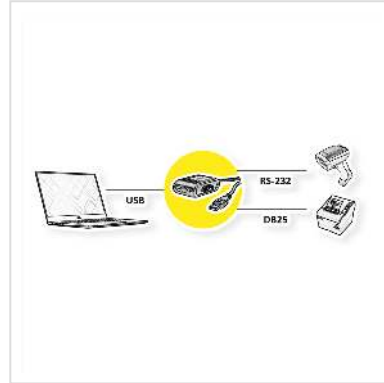

ROLINE Konverter USB / Parallel + Seriell

Artikelnummer	12.02.1049
Hersteller	ROLINE
Hersteller-Art.-Nr.	12.02.1049

Ermöglicht den Anschluss von seriellen (z.B. Modem) und parallelen Geräten (z.B. Drucker) über den USB-Anschluss eines PCs oder Notebooks

Hersteller	ROLINE
Produktgruppe	Adapter, Terminatoren, Konverter
Produkttyp	USB-Seriell Konverter
Farbe	grau
Länge	1.8 m
Lieferumfang	Konverter, Bedienungsanleitung, Treiber-CD
Anschlüsse Seite 1 (PC)	USB A Stecker
Anschlüsse Seite 2 (Peripherie)	DB9 Stecker + DB25 Buchse
Seite 1 Typ des Anschlusses	USB 2.0 Typ A
Seite 1 Art des Anschlusses	Männlich (Stecker)

Seite 2 Typ des Anschlusses	D-Sub 9-polig (DE-9)
Seite 2 Art des Anschlusses	Männlich (Stecker)
Umsetzungsrichtung	1 seriell/ 1parallel - USB
Anwendungsbereich	extern
Abmessungen (HxBxT)	22 x 45 x 75 mm
Technische Besonderheiten	Windows 2000/XP/7/8
Höhe	22 mm
Breite	45 mm
Tiefe	75 mm
Gewicht	130.5 g