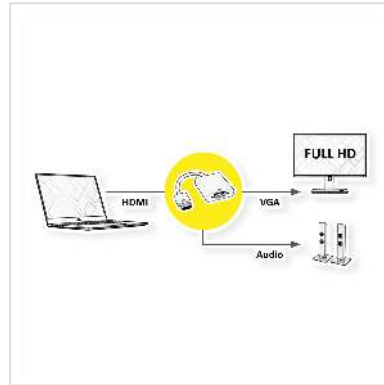

ROLINE HDMI-VGA Adapterkabel, HDMI ST / VGA BU, 0,15 m

Artikelnummer	12.03.3114
Hersteller	ROLINE
Hersteller-Art.-Nr.	12.03.3114
EAN (Einzelstück)	7611990121120

roline
Designed for Professionals

2K

1080p
FULL HD

Zum Anschluss eines VGA-Kabels an eine HDMI-Schnittstelle

- Das HDMI nach VGA Adapterkabel ermöglicht eine komfortable Notebook-/ Laptop-Anzeige auf analogen Projektoren, Beamer und Displays mit VGA Anschluss
- Notebook-/ Laptop-Anzeige: gespiegelter Modus oder erweitertes Display
- Maximale Auflösung: 1920 x 1080
- Länge: 0,15m
- Farbe: weiss

Was sind die Vorteile beim Verwenden eines aktiven Adapters?

Aktive Adapter sollten dann eingesetzt werden, wenn Sie längere Kabel verwenden. Das Bildsignal wird im Adapter elektronisch umgewandelt und verbessert Ihr Bild.

Technische Daten

Hersteller	ROLINE
Produktgruppe	Adapter, Terminatoren, Konverter
Produkttyp	HDMI-VGA Adapter
Farbe	weiß

Länge	0.15 m
Max. Auflösung	1920 x 1080 / 1920 x 1200 @60Hz (2K, Full HD)
Anschlüsse Seite 1 (PC)	HDMI Stecker
Anschlüsse Seite 2 (Peripherie)	VGA Buchse
Seite 1 Typ des Anschlusses	HDMI Typ A
Seite 1 Art des Anschlusses	Männlich (Stecker)
Seite 2 Typ des Anschlusses	HD D-Sub 15-polig (HD-15), VGA
Seite 2 Art des Anschlusses	Weiblich (Buchse)
Aktiv / Passiv	aktiv
Umsetzungsrichtung	HDMI-VGA
Anwendungsbereich	extern
Abmessungen (HxBxT)	45 x 43 x 15 mm
Höhe	45 mm
Breite	43 mm
Tiefe	15 mm
Gewicht	34.8 g
Verpackungshöhe	20 mm
Verpackungsbreite	100 mm
Verpackungstiefe	250 mm
Paketgewicht	0.05 kg