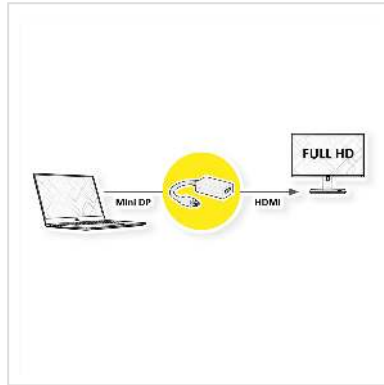

# ROLINE Mini DisplayPort-HDMI Adapter, Mini DP ST - HDMI BU

Artikelnummer	12.03.3129
Hersteller	ROLINE
Hersteller-Art.-Nr.	12.03.3129
EAN (Einzelstück)	7611990189403

**Mini DisplayPort zu HDMI Kabeladapter zum Anschluss von beispielsweise einer Grafikkarte mit Mini DP an einen Monitor mit HDMI Anschluss - mit einer Auflösung von bis zu 1920x1080 / 1920x1200 @60Hz!**

Sie wollen an Ihrer Grafikkarte mit Mini DisplayPort-Buchse ein HDMI-Kabel zum Monitor anbringen? Die Lösung ist der Mini DisplayPort-DP-Adapter zum Anschluß eines HDMI ST-ST Kabels an eine Mini DisplayPort-Buchse der Grafikkarte

- Adapter mit Mini DisplayPort-Stecker und HDMI-Buchse
- Kabellänge ca. 10cm

Hinweis: Der Mini DisplayPort-HDMI-Adapter funktioniert nur in einer Richtung: der Mini DisplayPort-Stecker ist nur auf der Datenquellenseite verwendbar(z.B. Grafikkarte)

## Technische Daten

Hersteller	ROLINE
Produktgruppe	Adapter, Terminatoren, Konverter
Produkttyp	Mini DisplayPort-HDMI Adapter

Farbe	weiß
Länge	0.1 m
Max. Auflösung	1920 x 1080 / 1920 x 1200 @60Hz (2K, Full HD)
Anschlüsse Seite 1 (PC)	Mini DisplayPort Stecker
Anschlüsse Seite 2 (Peripherie)	HDMI Buchse
Seite 1 Typ des Anschlusses	Mini DisplayPort
Seite 1 Art des Anschlusses	Männlich (Stecker)
Seite 2 Typ des Anschlusses	HDMI Typ A
Seite 2 Art des Anschlusses	Weiblich (Buchse)
Aktiv / Passiv	passiv
Anwendungsbereich	extern
Gewicht	18.3 g
Verpackungshöhe	20 mm
Verpackungsbreite	110 mm
Verpackungstiefe	200 mm
Paketgewicht	0.026 kg