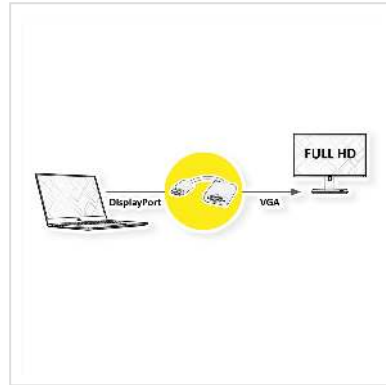

ROLINE DisplayPort-VGA Adapter, DP ST - VGA BU, Aktiv

Artikelnummer	12.03.3135
Hersteller	ROLINE
Hersteller-Art.-Nr.	12.03.3135
EAN (Einzelstück)	7611990121090

DisplayPort zu VGA Kabeladapter zum Anschluss von beispielsweise einer Grafikkarte mit DP an einen Monitor mit VGA Anschluss - mit einer Auflösung von bis zu 1920x1080 / 1920x1200 @60Hz!

- Sie wollen an Ihrer Grafikkarte mit DisplayPort-Buchse einen VGA- Monitor anschliessen?
- Die Lösung ist der DisplayPort-VGA-Adapter zum Anschluß eines VGA Monitors an eine DisplayPort-Buchse der Grafikkarte.
- Das Bildsignal wird im Adapter elektronisch umgewandelt.
- Adapter mit DisplayPort-Stecker und VGA-Buchse.

- Hinweis: Der DisplayPort-VGA-Adapter funktioniert nur in einer Richtung: der DisplayPort-Stecker ist nur auf der Datenquellenseite verwendbar(z.B. Grafikkarte).

Was sind die Vorteile beim Verwenden eines aktiven Adapters?

Aktive Adapter sollten dann eingesetzt werden, wenn Sie längere Kabel verwenden. Das Bildsignal wird im Adapter elektronisch umgewandelt und verbessert Ihr Bild.

Technische Daten

Hersteller ROLINE

Produktgruppe	Adapter, Terminatoren, Konverter
Produkttyp	DisplayPort-VGA Adapter
Farbe	grau
Länge	0.15 m
Max. Auflösung	1920 x 1080 / 1920 x 1200 @60Hz (2K, Full HD)
Anschlüsse Seite 1 (PC)	DisplayPort Stecker
Anschlüsse Seite 2 (Peripherie)	VGA Buchse
Seite 1 Typ des Anschlusses	DisplayPort
Seite 1 Art des Anschlusses	Männlich (Stecker)
Seite 2 Typ des Anschlusses	HD D-Sub 15-polig (HD-15), VGA
Seite 2 Art des Anschlusses	Weiblich (Buchse)
Aktiv / Passiv	aktiv
Anwendungsbereich	extern
Gewicht	33.9 g
Verpackungshöhe	30 mm
Verpackungsbreite	110 mm
Verpackungstiefe	210 mm
Paketgewicht	0.038 kg