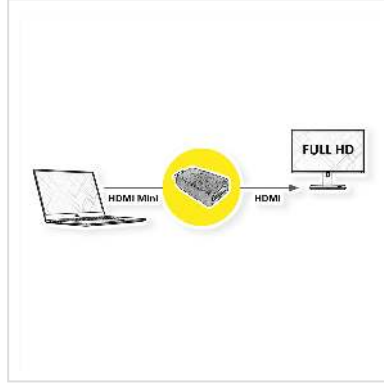

ROLINE HDMI Adapter, HDMI BU - HDMI Mini ST

Artikelnummer	12.03.3152	roline Designed for Professionals
Hersteller	ROLINE	
Hersteller-Art.-Nr.	12.03.3152	

Dieser Adapter ist eine einfache und kostengünstige Lösung zum Anschluss eines HDMI Kabels an eine Mini HDMI-Buchse.

Sie haben HDMI Kabel und Komponenten mit Mini-HDMI-Anschluß? Dann müssen Sie jetzt kein neues Kabel kaufen und das alte eventuell entsorgen!

- Seite 1: HDMI Typ C (Mini) Stecker
- Seite 2: HDMI Typ A Buchse
- Abmessungen: 10 x 20 x 30 mm

Technische Daten

Hersteller	ROLINE
Produktgruppe	Adapter, Terminatoren, Konverter
Produkttyp	HDMI-HDMI Mini Adapter
Farbe	schwarz
Max. Auflösung	1920 x 1080 / 1920 x 1200 @60Hz (2K, Full HD)
Anschlüsse Seite 1 (PC)	HDMI Mini Stecker
Anschlüsse Seite 2 (Peripherie)	HDMI Buchse

Seite 1 Typ des Anschlusses	HDMI Typ C (Mini)
Seite 1 Art des Anschlusses	Männlich (Stecker)
Seite 2 Typ des Anschlusses	HDMI Typ A
Seite 2 Art des Anschlusses	Weiblich (Buchse)
Aktiv / Passiv	passiv
Anwendungsbereich	extern
Abmessungen (HxBxT)	10 x 20 x 30 mm
Höhe	10 mm
Breite	20 mm
Tiefe	30 mm
Gewicht	9.5 g
Verpackungshöhe	10 mm
Verpackungsbreite	70 mm
Verpackungstiefe	110 mm
Paketgewicht	0.1 kg