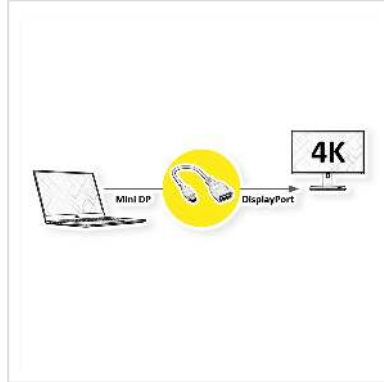

# ROLINE DisplayPort Kabeladapter, DP BU - Mini DP ST

<b>Artikelnummer</b>	12.03.3163
<b>Hersteller</b>	ROLINE
<b>Hersteller-Art.-Nr.</b>	12.03.3163
<b>EAN (Einzelstück)</b>	7611990140183

**roline**  
Designed for Professionals

## Zum Anschluss eines DisplayPort Kabels an eine Mini DisplayPort-Buchse

- Sie wollen an Ihrer Grafikkarte mit Mini DisplayPort-Buchse ein DP Kabel zum Monitor anbringen?
- Die Lösung ist dieser DisplayPort-Kabeladapter zum Anschluss eines DisplayPort Kabels an eine Mini DisplayPort-Buchse der Grafikkarte
- Adapterkabel mit Mini DP-Stecker und DP-Buchse

### Technische Daten

Hersteller	ROLINE
Produktgruppe	Adapter, Terminatoren, Konverter
Produkttyp	Mini DisplayPort-DisplayPort Adapter
Farbe	weiß
Max. Auflösung	3840 x 2160 @30Hz (4K, Full HD)
Anschlüsse Seite 1 (PC)	Mini DP Stecker
Anschlüsse Seite 2 (Peripherie)	DisplayPort Buchse

Seite 1 Typ des Anschlusses	Mini DisplayPort
Seite 1 Art des Anschlusses	Männlich (Stecker)
Seite 2 Typ des Anschlusses	DisplayPort
Seite 2 Art des Anschlusses	Weiblich (Buchse)
Anwendungsbereich	extern
Gewicht	23.6 g
Verpackungshöhe	20 mm
Verpackungsbreite	120 mm
Verpackungstiefe	210 mm
Paketgewicht	0.027 kg