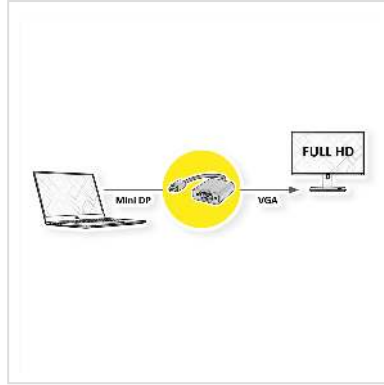

ROLINE GOLD Mini DisplayPort-VGA Adapter, Aktiv, v1.2, Mini DP ST - VGA BU

Artikelnummer 12.03.3171
Hersteller ROLINE
Hersteller-Art.-Nr. 12.03.3171

roline
Designed for Professionals

2K

1080p
FULL HD

ROLINE GOLD Mini DisplayPort zu VGA Kabeladapter zum Anschluss von beispielsweise einer Grafikkarte mit Mini DP an einen Monitor mit VGA Anschluss - mit einer Auflösung von bis zu 1920x1080 / 1920x1200 @60Hz!

- Das Bildsignal wird im Adapter elektronisch umgewandelt.
- Adapter mit Mini DisplayPort-Stecker und VGA-Buchse zum Anschluss eines VGA-Monitors an eine Mini DisplayPort-Buchse der Grafikkarte
- DisplayPort Version 1.2 erlaubt höhere Auflösungen und Bildwiederholraten sowie größere Farbtiefen.
- Hinweis: Der Mini DisplayPort-VGA-Adapter funktioniert nur in einer Richtung: der Mini DisplayPort-Stecker ist nur auf der Datenquellenseite verwendbar(z.B. Grafikkarte).

Was sind die Vorteile beim Verwenden eines aktiven Adapters?

Aktive Adapter sollten dann eingesetzt werden, wenn Sie längere Kabel verwenden. Das Bildsignal wird im Adapter elektronisch umgewandelt und verbessert Ihr Bild.

ROLINE GOLD - Topqualität ohne Kompromisse!

Kabel in ROLINE GOLD-Qualität verfügen über hochwertige Steckergehäuse und vergoldete Steckkontakte mit bis zu zweifacher Abschirmung für eine bessere Signalqualität auch bei hohen Steckzyklen. Der Nylonmantel in gold/schwarz sorgt für eine bessere Stabilität und verleiht dem Kabel eine außergewöhnliche Optik.