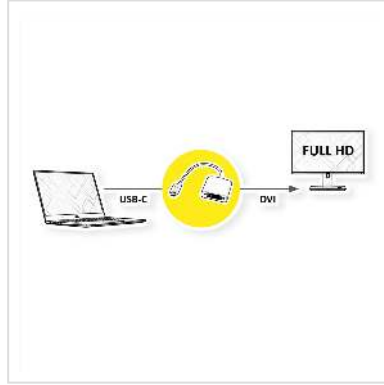

ROLINE Display Adapter USB Typ C - DVI

Artikelnummer	12.03.3205
Hersteller	ROLINE
Hersteller-Art.-Nr.	12.03.3205
EAN (Einzelstück)	7611990141692

roline
Designed for Professionals

Schließen Sie an Ihr z.B. MacBook mit USB-Typ-C-Anschluss einen DVI-Monitor an oder einen Projektor mit DVI-Anschluss

- USB 3.1 Typ C (Stecker) zu DVI (Buchse) Kabeladapter
- Damit können Sie Ihr MacBook-Display auf Ihren DVI fähigen Fernseher oder Monitor spiegeln
- Unterstützt digitales DVI
- Tragbares, kompaktes Design
- Kein Netzteil erforderlich
- Anschlüsse: DVI-D Buchse und Typ C Stecker
- Kabellänge: ca. 10 cm

Hinweis: Unterstützung von "Alternate Mode (DisplayPort-Alt-Modus)" vorausgesetzt

Technische Daten

Hersteller	ROLINE
Produktgruppe	Adapter, Terminatoren, Konverter
Produkttyp	USB-DVI Adapter
Farbe	silberfarben
Länge	0.1 m
Max. Auflösung	1920 x 1080 @60Hz (2K, Full HD)

Anschlüsse Seite 1 (PC)	Typ C Stecker
Anschlüsse Seite 2 (Peripherie)	DVI-D Buchse
Seite 1 Typ des Anschlusses	USB Typ C (USB-C)
Seite 1 Art des Anschlusses	Männlich (Stecker)
Seite 2 Typ des Anschlusses	DVI-D 24+1, Dual-Link
Seite 2 Art des Anschlusses	Weiblich (Buchse)
Anwendungsbereich	extern
Höhe	13.8 mm
Breite	43.6 mm
Tiefe	172 mm
Gewicht	36.1 g
Verpackungshöhe	10 mm
Verpackungsbreite	120 mm
Verpackungstiefe	110 mm
Paketgewicht	0.043 kg