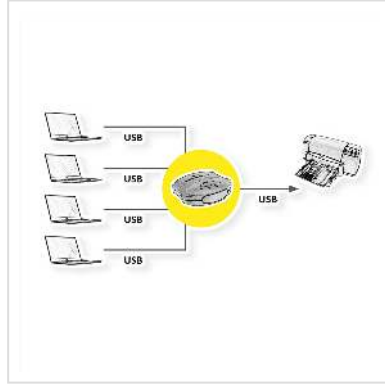

ROLINE Manueller USB 2.0 Switch, 4 Ports

Artikelnummer	14.01.2334
Hersteller	ROLINE
Hersteller-Art.-Nr.	14.01.2334
EAN (Einzelstück)	7611990151905

Manueller USB 2.0 Umschalter, um von verschiedenen Computern auf ein USB Gerät zugreifen zu können

- Zur Verwendung eines Peripheriegerät wie Drucker oder Scanner an bis zu vier PC ohne Verwendung eines Printservers
- Unterstützt USB 2.0, abwärtskompatibel zu USB 1.1
- Die Zuordnung von PC zum Gerät erfolgt per taste am Gerät oder Tastenkombination (Hot Key) vom PC aus
- Zwei LEDs zeigen die jeweils aktuelle Port-Zuordnung
- Keine zusätzliche Stromversorgung notwendig
- Unterstützt WINDOWS 98SE, ME, 2000, XP, 7, 10, MAC OS

Technische Daten

Hersteller	ROLINE
Produktgruppe	Switchboxen
Produkttyp	Switchbox, manuell
Farbe	blau
Lieferumfang	Switch Hub
Schaltung	4 PCs - 1 USB-Gerät
Eingang: Anschlüsse	4x USB Typ B
Ausgang: Anschlüsse	1x USB Typ A
Schaltung automatisch	nein

Schaltung über Software	nein
Schaltung über Hot Key	Tastatur
USB Standard	USB 2.0 Hi-Speed 480 Mbit/s
Anzahl Ports gesamt	5
Farbe (Gehäuse)	blau
Material (Gehäuse)	Kunststoff
Netzteil benötigt	nein
Gewicht	112.3 g
Verpackungshöhe	240 mm
Verpackungsbreite	50 mm
Verpackungstiefe	170 mm
Paketgewicht	0.05 kg