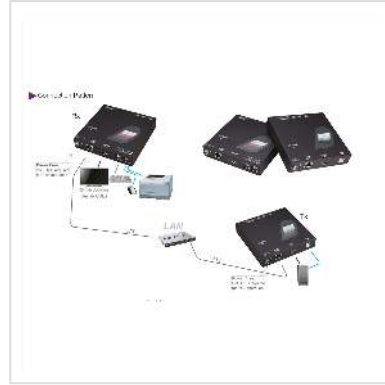

# ROLINE KVM Verlängerung über Gigabit Ethernet, HDMI, USB, Sender

**Artikelnummer** 14.01.3042  
**Hersteller** ROLINE  
**Hersteller-Art.-Nr.** 14.01.3042

## KVM-(HDMI- und USB-)Verlängerung über ein Gigabit Ethernet Netzwerk

- Bis zu vier Sender-Empfänger-Paare können gleichzeitig über das Netzwerk verbunden sein (14.01.3042+14.01.3043)
- Unterstützt HDMI mit Full-HD-Auflösung
- Stabiles Metallgehäuse
- Spannungsversorgung über ein externes Netzteil
- Passende Empfangs-Einheit: 14.01.3043

### Technische Daten:

- Max. Auflösung (nominell): 1920 x 1080 (Full HD)
- Abmessungen: 31 x 131 x 150 mm
- Netzteil: 12V DC; 1,5A
- Anschlüsse: HDMI Buchse, USB B Buchse, RJ-45 Buchse (LAN)

### Technische Daten

Hersteller	ROLINE
Produktgruppe	Switchboxen KVM
Produkttyp	KVM-Extender, HDMI
Farbe	schwarz
Lieferumfang	Sende-Einheit, Netzteil, Patchkabel, CD mit Handbuch, Quick Start Guide

Abmessungen (HxBxT)	31 x 131 x 150 mm
Leistung Netzteil	DC 12V; 1,5A
Netzanschluss	Gerät-Eurostecker, Typ-C
Betriebstemperatur min.	0 °C
Betriebstemperatur max.	40 °C
Höhe	31 mm
Breite	131 mm
Tiefe	150 mm
Gewicht	621.3 g
Verpackungshöhe	70 mm
Verpackungsbreite	210 mm
Verpackungstiefe	300 mm
Paketgewicht	1.3 kg