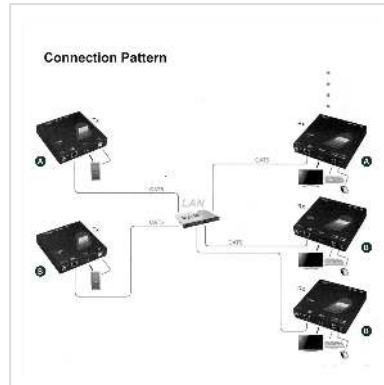

# ROLINE KVM Verlängerung über Gigabit Ethernet, HDMI, USB, Sender

**Artikelnummer** 14.01.3042  
**Hersteller** ROLINE  
**Hersteller-Art.-Nr.** 14.01.3042

## KVM-(HDMI- und USB-)Verlängerung über ein Gigabit Ethernet Netzwerk

- Bis zu vier Sender-Empfänger-Paare können gleichzeitig über das Netzwerk verbunden sein (14.01.3042+14.01.3043)
- Unterstützt HDMI mit Full-HD-Auflösung
- Stabiles Metallgehäuse
- Spannungsversorgung über ein externes Netzteil
- Passende Empfangs-Einheit: 14.01.3043

### Technische Daten:

- Max. Auflösung (nominell): 1920 x 1080 (Full HD)
- Abmessungen: 31 x 131 x 150 mm
- Netzteil: 12V DC; 1,5A
- Anschlüsse: HDMI Buchse, USB B Buchse, RJ-45 Buchse (LAN)

### Technische Daten

Hersteller	ROLINE
Produktgruppe	Switchboxen KVM
Produkttyp	KVM-Extender, HDMI
Farbe	schwarz
Lieferumfang	Sende-Einheit, Netzteil, Patchkabel, CD mit Handbuch, Quick Start Guide

Abmessungen (HxBxT)	31 x 131 x 150 mm
Leistung Netzteil	DC 12V; 1,5A
Netzanschluss	Gerät-Eurostecker, Typ-C
Betriebstemperatur min.	0 °C
Betriebstemperatur max.	40 °C
Höhe	31 mm
Breite	131 mm
Tiefe	150 mm
Gewicht	621.3 g
Verpackungshöhe	70 mm
Verpackungsbreite	210 mm
Verpackungstiefe	300 mm
Paketgewicht	1.3 kg