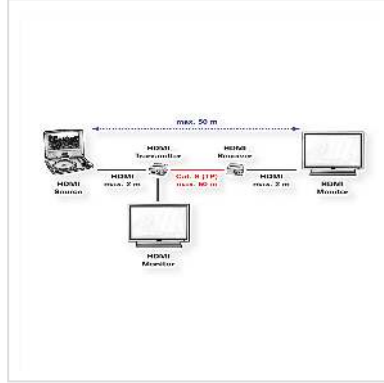

ROLINE HDMI Extender über Twisted Pair, Cat.6, 50m

Artikelnummer	14.01.3461	roline Designed for Professionals
Hersteller	ROLINE	
Hersteller-Art.-Nr.	14.01.3461	

2K

1080p
FULL HD

3D
capable

Zur Verlängerung des PC-Monitor-Abstands auf bis zu 50 Meter

- Die zwei Umsetzer werden einfach über eine Twisted Pair Kat.6 -Leitung verbunden
- Hardware-Lösung, keine Software notwendig
- Übertragung von Bild- und Ton-Signal
- An der Transmitterseite kann ein weiterer HDMI-Monitor angeschlossen werden.
- Lieferumfang: Lokale Einheit (1x RJ-45 Buchse, HDMI Buchse), Remote Einheit (1x RJ-45 Buchse, HDMI Buchse), 2x Steckernetzteil (5V; 1A) für Transmitter, Kurzanleitung

Technische Daten:

Max. Auflösung (nom.): 1.920 x 1.080, 1080p

Abmessungen: 25 x 77 x 64 mm

2 x Netzteil: 5VDC; 1A

Lokale Einheit: RJ-45 Buchse, 2x HDMI Buchse

Remote Einheit: RJ-45 Buchse, 1x HDMI Buchse

Technische Daten

Hersteller	ROLINE
Produktgruppe	Splitter und Selektoren
Produkttyp	HDMI-Verlängerung
Farbe	silberfarben

Lieferumfang	Lokale Einheit (RJ-45 Buchse, HDMI Buchse), Remote Einheit (RJ-45 Buchse, HDMI Buchse), 2x Steckernetzteile (5V; 1A), Kurzanleitung
Schnittstelle	HDMI
Max. Distanz	50 m
Eingänge Video	HDMI
Eingänge Audio	HDMI
Ausgang Video	HDMI
Ausgang Audio	HDMI
Video-Bandbreite	1,65GBit/s
Max. Auflösung (nom.)	1.920 x 1.080
Max. Auflösung	1920 x 1080 / 1920 x 1200 @60Hz (2K, Full HD)
Abmessungen (HxBxT)	25 x 77 x 64 mm
Netzteil	2
Leistung Netzteil	DC 5V; 1A
Technische Besonderheiten	Verlängert das Signal bis zu max. 50m
Höhe	25 mm
Breite	77 mm
Tiefe	64 mm
Gewicht	223.9 g