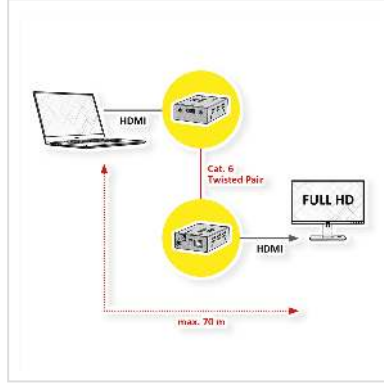

ROLINE DisplayPort Extender über Twisted Pair, 70m

Artikelnummer 14.01.3471
Hersteller ROLINE
Hersteller-Art.-Nr. 14.01.3471

roline
Designed for Professionals

Zur Verlängerung des PC-Monitor-Abstands auf bis zu 70 Meter

- Die zwei Umsetzer werden einfach über eine Twisted Pair Kat.5e oder Kat.6-Leitung verbunden
- Hardware-Lösung, keine Software notwendig
- Unterstützt "Phantom Power" - ein Netzteil, entweder am Sender oder am Empfänger, genügt für beide Geräte
- EDID-Migration stellt die optimale Video-Leistung sicher
- Maximale Auflösung (nominell) 70 m langem Kat.6 Kabels: 1920 x 1080 @ 60Hz
- HDTV-kompatibel
- Unterstützt HDCP
- LED-Anzeige
- Gehäuse: Metall

Technische Daten

Hersteller	ROLINE
Produktgruppe	Splitter und Selektoren
Produkttyp	DisplayPort-Verlängerung
Farbe	schwarz
Lieferumfang	Sender (RJ-45 Buchse, DP Buchse), Empfänger (RJ-45 Buchse, DP Buchse), Steckernetzteil, Kurzanleitung
Schnittstelle	DP
Max. Distanz	70 m
Eingänge Video	DP

Ausgang Video	DP
Max. Auflösung (nom.)	1.920 x 1.080
Max. Auflösung	1920 x 1080 / 1920 x 1200 @60Hz (2K, Full HD)
Netzteil	1
Technische Besonderheiten	Verlängert das Signal bis zu 70m
Gewicht	776.1 g