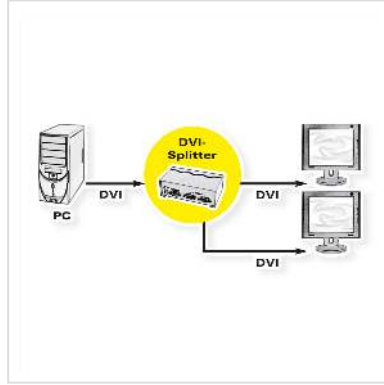

ROLINE Video-Splitter, DVI, 2fach

Artikelnummer	14.01.3550
Hersteller	ROLINE
Hersteller-Art.-Nr.	14.01.3550
EAN (Einzelstück)	7611990121205

roline
Designed for Professionals

Zwei (DVI-Splitter) Monitore zeigen das gleiche Bild

- Für den Einsatz bei Präsentationen bzw. zu Schulungszwecken
- Maximale Auflösung: 1920x1200 nominell
- DVI-Splitter: Können kaskadiert werden
- Gute Bildqualität

Technische Daten

Hersteller	ROLINE
Produktgruppe	Splitter und Selektoren
Produkttyp	DVI-Video-Splitter
Farbe	schwarz
Lieferumfang	Splitter, Steckernetzteil, Bedienungsanleitung
Schnittstelle	DVI
Eingänge	1
Ausgänge	2
Eingänge Video	1 x DVI BU
Eingänge Audio	1x 3,5mm BU
Ausgang Video	2 x DVI BU
Ausgang Audio	2x 3,5mm BU

Max. Auflösung (nom.)	1920 x 1200
Abmessungen (HxBxT)	20 x 180 x 80 mm
Netzteil	DC 9V, 0,6A
Höhe	20 mm
Breite	180 mm
Tiefe	80 mm
Gewicht	395 g
Verpackungshöhe	70 mm
Verpackungsbreite	160 mm
Verpackungstiefe	240 mm
Paketgewicht	0.7 kg