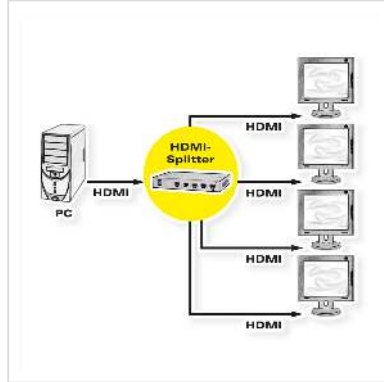

# ROLINE HDMI Video-Splitter, 4fach

<b>Artikelnummer</b>	14.01.3553
<b>Hersteller</b>	ROLINE
<b>Hersteller-Art.-Nr.</b>	14.01.3553
<b>EAN (Einzelstück)</b>	7611990199860

**roline**  
Designed for Professionals

**2K**

**1080p**  
FULL HD

**3D**  
capable

**Für den Anschluss von bis zu vier HDMI-fähigen Endgeräten (Monitor, Projektor, etc)**

- Für den Einsatz bei Präsentationen bzw. zu Schulungszwecken
- Maximale Auflösung: 1920 X 1200, 1080P; nominell
- Hervorragende Bildqualität

## Technische Daten

Hersteller	ROLINE
Produktgruppe	Splitter und Selektoren
Produkttyp	HDMI-Video-Splitter
Farbe	schwarz
Lieferumfang	Splitter, Steckernetzteil, Bedienungsanleitung
Schnittstelle	HDMI
Eingänge	1
Ausgänge	4
Eingänge Video	1x HDMI Buchse

Ausgang Video	4x HDMI Buchse
Max. Auflösung (nom.)	1920 x 1200, 1080P
Leistung Netzteil	5V DC, 3000mA
Gewicht	259.5 g
Verpackungshöhe	210 mm
Verpackungsbreite	70 mm
Verpackungstiefe	260 mm
Paketgewicht	0.76 kg