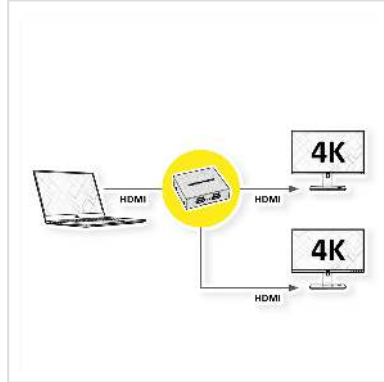

ROLINE HDMI Video-Splitter, 2fach

Artikelnummer	14.01.3555
Hersteller	ROLINE
Hersteller-Art.-Nr.	14.01.3555
EAN (Einzelstück)	7611990152506

roline
Designed for Professionals

2160p

4K

3D
capable

Für den Anschluss von bis zu zwei HDMI-fähigen Endgeräten (Monitor, Projektor, etc)

- Für den Einsatz bei Präsentationen bzw. zu Schulungszwecken
- Maximale Auflösung: 4096 x 2160 @30Hz
- Hervorragende Bildqualität
- HDCP 1.3 konform
- Netzteil 5V 1A DC

Technische Daten

Hersteller	ROLINE
Produktgruppe	Splitter und Selektoren
Produkttyp	HDMI-Video-Splitter
Farbe	schwarz
Lieferumfang	Splitter, Handbuch
Schnittstelle	HDMI
Eingänge	1
Ausgänge	2

Eingänge Video	1x HDMI Buchse
Ausgang Video	2x HDMI Buchse
Max. Auflösung (nom.)	4096 x 2160, 1080P
Gewicht	132 g
Verpackungshöhe	60 mm
Verpackungsbreite	110 mm
Verpackungstiefe	160 mm
Paketgewicht	0.208 kg