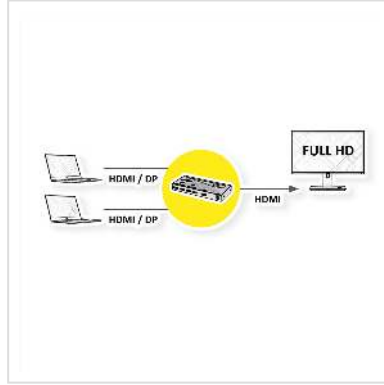

# ROLINE HDMI/DisplayPort Switch, 2fach

<b>Artikelnummer</b>	14.01.3572
<b>Hersteller</b>	ROLINE
<b>Hersteller-Art.-Nr.</b>	14.01.3572
<b>EAN (Einzelstück)</b>	7611990186488

**roline**  
Designed for Professionals

**2K**

**1080p**  
FULL HD

**Stellt den Video-Output von 2 HDMI oder DisplayPort-Quellen auf einem auf einem Monitor, TV oder Projektor dar.**

- Anwendungsbeispiel: Teilnehmer einer Besprechung haben ihre Notebooks dabei, um sich wechselseitig Bildschirmhalte über einen Projektor zu zeigen. Durch den Einsatz des HDMI Switch wird das zeitraubende und die Schnittstellen zerstörende Umstecken des Projektor-Kabels vermieden.
- Die Umschaltung zwischen den PCs erfolgt mittels Drucktaster am Switch
- Die Installation ist einfach - keine Software, nur Kabel anschliessen
- Auflösung: 480p, 720p, 1080i und 1080p Auflösung, 1920 x 1080 (nominal)
- Schwarzes Metallgehäuse
- HDCP unterstützt

## Technische Daten

Hersteller	ROLINE
Produktgruppe	Splitter und Selektoren
Produkttyp	DP-Video-Switch
Farbe	schwarz
Lieferumfang	HDMI/DP Switch, Netzteil, Kurzanleitung

Schnittstelle	DP
Eingänge	2
Ausgänge	1
Eingänge Video	2x HDMI/DP- Buchse
Ausgang Video	1x HDMI Buchse
Max. Auflösung (nom.)	1920x 1080
Abmessungen (HxBxT)	20 x 157 x 65 mm
Netzteil	5VDC; 2A
Technische Besonderheiten	Eingangsbuchsen als HDMI oder DisplayPort anschliessbar
Höhe	20 mm
Breite	157 mm
Tiefe	65 mm
Gewicht	283.5 g
Verpackungshöhe	100 mm
Verpackungsbreite	180 mm
Verpackungstiefe	240 mm
Paketgewicht	0.726 kg