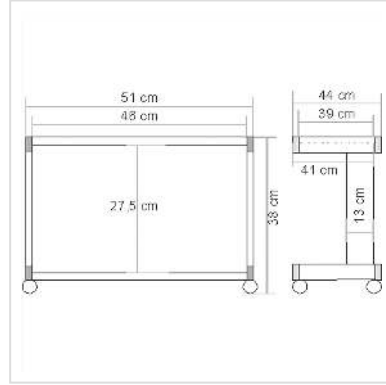

ROLINE Mini-Druckertisch, grau

Artikelnummer	17.01.1085
Hersteller	ROLINE
Hersteller-Art.-Nr.	17.01.1085
EAN (Einzelstück)	7611990120741

Mobiler Druckertisch mit zwei Ebenen

- Stabiles Metallgestell
- Druckerebene / Bodenplatte (B×T: 46×39cm)
- Mobil durch 4 Rollen, davon 2 feststellbar
- Belastbarkeit: bis 30kg
- Farbe: Gestell: lichtgrau; Platte: weiss (Plattenumrandung: weiss)
- Abmessungen (H×B×T): 38×51×44cm
- Montageart bei Lieferung: zerlegt
- Gewicht: 8 kg

Technische Daten

Hersteller	ROLINE
Produktgruppe	EDV-Möbel
Produkttyp	Druckertisch
Farbe	grau
Lieferzustand	zerlegt
Breite Tischplatte	46 cm
Tiefe Tischplatte	39 cm
Höhe	380 mm
Breite	510 mm

Tiefe	440 mm
Gewicht	8 kg
Verpackungshöhe	80 mm
Verpackungsbreite	460 mm
Verpackungstiefe	660 mm
Paketgewicht	9 kg