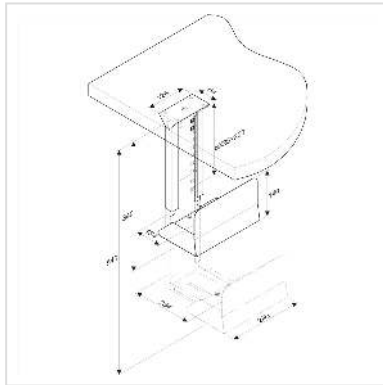

ROLINE PC-Halter schwarz

Artikelnummer	17.03.1127
Hersteller	ROLINE
Hersteller-Art.-Nr.	17.03.1127
EAN (Einzelstück)	7611990149803

roline
Designed for Professionals

Stabiler PC Halter zur Untertischmontage für mehr Platz auf Ihrem Arbeitstisch

- Platzsparender PC Halter, schafft mehr Platz auf Ihrem Arbeitstisch
- Stabile Stahlkonstruktion
- Befestigung unter der Tischplatte, Schrauben nicht im Lieferumfang enthalten
- Höhe und Breite einstellbar
- Hinweis: Farbe schwarz

Technische Daten

Hersteller	ROLINE
Produktgruppe	Büromöbel
Produkttyp	PC-Halterung
Farbe	schwarz
Maximale Tragkraft	30 kg
Anzahl Drehpunkte	keine
Befestigung	Untertischplatte
Armlänge maximal	Höhe 390-540mm
Materialgruppe	Metall
Technische Besonderheiten	Breite 134-234 mm

Höhe	540 mm
Breite	339 mm
Tiefe	134 mm
Gewicht	3803.5 g
Verpackungshöhe	190 mm
Verpackungsbreite	200 mm
Verpackungstiefe	380 mm
Paketgewicht	4.8 kg