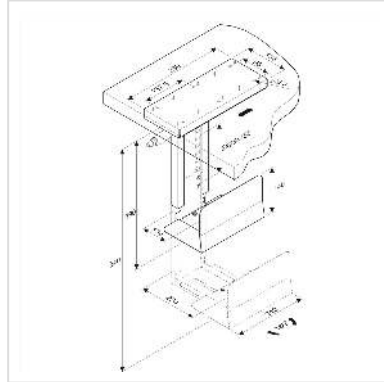

# ROLINE PC-Halter dreh- und ausziehbar, schwarz

|                            |               |
|----------------------------|---------------|
| <b>Artikelnummer</b>       | 17.03.1129    |
| <b>Hersteller</b>          | ROLINE        |
| <b>Hersteller-Art.-Nr.</b> | 17.03.1129    |
| <b>EAN (Einzelstück)</b>   | 7611990149827 |

## Stabiler PC Halter zur Untertischmontage für mehr Platz auf Ihrem Arbeitstisch

- Platzsparender PC Halter, schafft mehr Platz auf Ihrem Arbeitstisch
- Stabile Stahlkonstruktion
- Befestigung unter der Tischplatte, Schrauben nicht im Lieferumfang enthalten
- Höhe und Breite einstellbar

### Technische Daten

|                           |                                     |
|---------------------------|-------------------------------------|
| Hersteller                | ROLINE                              |
| Produktgruppe             | Büromöbel                           |
| Produkttyp                | PC-Halterung                        |
| Farbe                     | schwarz                             |
| Maximale Tragkraft        | 30 kg                               |
| Anzahl Drehpunkte         | 90° drehbar                         |
| Befestigung               | Untertischplatte, 150 mm ausziehbar |
| Armlänge maximal          | Höhe 390-540mm                      |
| Materialgruppe            | Metall                              |
| Technische Besonderheiten | Breite 134-234 mm                   |
| Höhe                      | 540 mm                              |

|                   |          |
|-------------------|----------|
| Breite            | 339 mm   |
| Tiefe             | 134 mm   |
| Gewicht           | 5989.6 g |
| Verpackungshöhe   | 190 mm   |
| Verpackungsbreite | 170 mm   |
| Verpackungstiefe  | 350 mm   |
| Paketgewicht      | 6.598 kg |