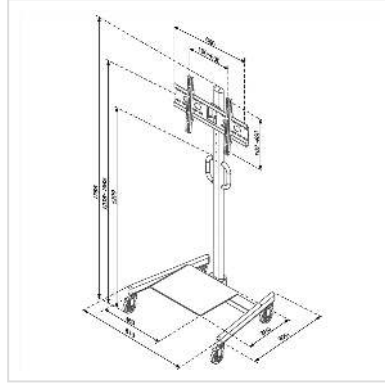

ROLINE LCD-/TV-Rollständer, schwarz, bis 50kg

Artikelnummer 17.03.1164
Hersteller ROLINE
Hersteller-Art.-Nr. 17.03.1164

roline
Designed for Professionals

Der TV-Ständer mit Rollen ist ideal für einfache mobile Nutzung eines großen Monitors (PC oder TV), besonders zum Einsatz in Präsentationsräumen oder Klassenzimmern!

- Zur Befestigung von Bildschirmen mit:
Horizontal: 10-60cm
Vertikal 10-40cm
- Für LCD Monitore bis 50 kg
- Bildschirmdiagonale: 82- 132 cm
- Einstellbare Höhe: 123 - 158 cm
- Schubgriffe
- Stellplatte für einen DVD-Player oder PC (10kg)
- Kabelschacht im Vertikalträger

Technische Daten

Hersteller	ROLINE
Produktgruppe	LCD-Monitorarme
Produkttyp	Rollständer
Farbe	schwarz
Tragkraft	50 kg
Anzahl Drehpunkte	2
Verstellmöglichkeit	Mechanisch
Anzahl Monitore	1

VESA 200 x 200 mm	ja
VESA 400 x 200 mm	ja
VESA 400 x 400 mm	ja
VESA 600 x 200 mm	ja
VESA 600 x 400 mm	ja
Materialgruppe	Metall
Technische Besonderheiten	Höhe 1235 bis 1585 mm
Gewicht	17.9 kg