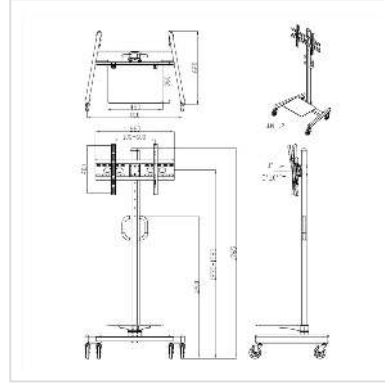

ROLINE LCD-/TV-Rollständer, schwarz, bis 50kg

Artikelnummer 17.03.1164
Hersteller ROLINE
Hersteller-Art.-Nr. 17.03.1164

roline
Designed for Professionals

Der TV-Ständer mit Rollen ist ideal für einfache mobile Nutzung eines großen Monitors (PC oder TV), besonders zum Einsatz in Präsentationsräumen oder Klassenzimmern!

- Zur Befestigung von Bildschirmen mit:
Horizontal: 10-60cm
Vertikal 10-40cm
- Für LCD Monitore bis 50 kg
- Bildschirmdiagonale: 82- 132 cm
- Einstellbare Höhe: 123 - 158 cm
- Schubgriffe
- Stellplatte für einen DVD-Player oder PC (10kg)
- Kabelschacht im Vertikalträger

Technische Daten

Hersteller	ROLINE
Produktgruppe	LCD-Monitorarme
Produkttyp	Rollständer
Farbe	schwarz
Tragkraft	50 kg
Anzahl Drehpunkte	2
Verstellmöglichkeit	Mechanisch
Anzahl Monitore	1

VESA 200 x 200 mm	ja
VESA 400 x 200 mm	ja
VESA 400 x 400 mm	ja
VESA 600 x 200 mm	ja
VESA 600 x 400 mm	ja
Materialgruppe	Metall
Technische Besonderheiten	Höhe 1235 bis 1585 mm
Gewicht	17.9 kg