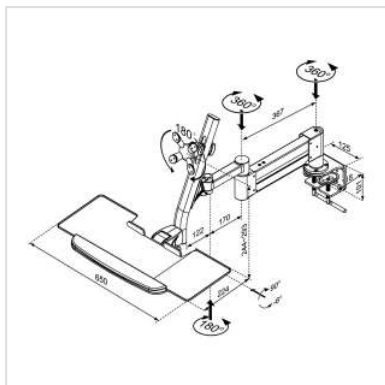

ROLINE LCD-/Tastaturhalter, Tischmontage, schwenkbar

Artikelnummer	17.03.1220
Hersteller	ROLINE
Hersteller-Art.-Nr.	17.03.1220
EAN (Einzelstück)	7611990180301

Der ROLINE LCD-/Tastaturhalter erlaubt die flexible Handhabung einer Konsole mit LCD Monitor, Tastatur und Maus

- Die Justierung kann mit wenigen Handgriffen erfolgen
- Für die Tischmontage
- Zur Befestigung von Bildschirmen mit VESA 75 (75x75mm) bzw. VESA 100 (100x100mm)
- Die Tastatur wird durch einen Klemmmechanismus fixiert; das erlaubt die Nutzung unterschiedlicher Tastaturtypen
- Die Mausablage kann rechts und links der Tastaturablage montiert werden
- Mit Handgelenkauflagen für Tastatur und Maus
- Die Tastatur-/Mausablage kann hochgeklappt werden
- Der Monitor kann gedreht, gekippt und in der Höhe verstellt werden

Technische Daten

Hersteller	ROLINE
Produktgruppe	LCD-Monitorarme
Produkttyp	Monitorarm, Tischmontage

Farbe	grau
Tragkraft	7 kg
Befestigung	Tischklemmmontage
Armlänge maximal	540 mm
Verstellmöglichkeit	Gasfeder
Anzahl Monitore	1
VESA 75 x 75 mm	ja
VESA 100 x 100 mm	ja
Materialgruppe	Metall