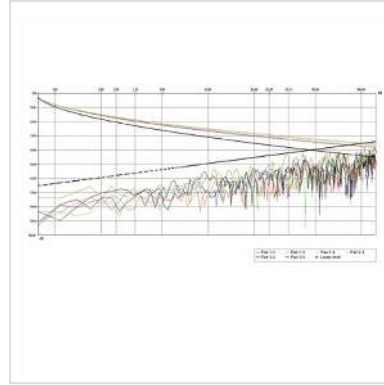

ROLINE FTP Kabel Kat.5e (Class D), Massivdraht, 100m

Artikelnummer 21.15.0009
Hersteller ROLINE
Hersteller-Art.-Nr. 21.15.0009

Massivdraht Netzwerk-Installationskabel für strukturierte Gebäudeverkabelung

Diese Produktkombination wurde in unserem hauseigenen Prüflabor nach Klasse D im Channel von 100m gemessen.

Technische Daten

Hersteller	ROLINE
Produktgruppe	Twisted Pair Kabel
Produkttyp	Installationskabel

Farbe	grau
Länge	100 m
Inhalt	100 m
Schirmungstyp	FTP
Übertragungsqualität	Cat5e / Class D
Impedanz	100 Ohm
Anzahl Adern	8
Aderquerschnitt (AWG)	AWG 24
Aderntyp	Massivdraht
Kabel LSOH	nein
Material Aussenmantel Kabel	PVC
Brandschutzklasse	Eca
Gewicht	3834.4 g
Verpackungshöhe	180 mm
Verpackungsbreite	270 mm
Verpackungstiefe	290 mm
Paketgewicht	4.352 kg