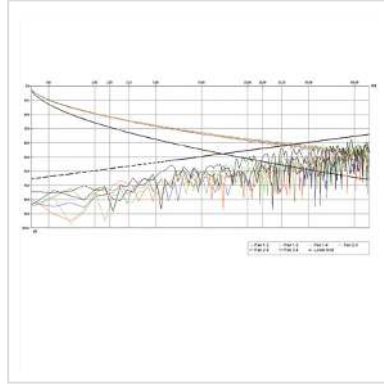

ROLINE S/FTP Kabel Kat.5e (Class D), Litze, 100m

Artikelnummer	21.15.0319
Hersteller	ROLINE
Hersteller-Art.-Nr.	21.15.0319
EAN (Einzelstück)	7611990161126

Litzendraht Netzwerkkabel für strukturierte Gebäudeverkabelung

- Twisted Pair Netzwerkkabel mit flexiblem Innenleiter (Litze) zur Konfektion mit RJ45 Steckern
- Kabel für eine strukturierte Gebäudeverkabelung
- Für den Einsatz in Gigabit-Ethernet-Netzwerken
- Doppelt geschirmtes Kabel
- Aufbau: 8 Adern Litze
- Paarweise Abschirmung: Alu-kaschierte Folie
- Gesamt-Abschirmung: Kupfergeflecht

Technische Daten

Hersteller	ROLINE
Produktgruppe	Twisted Pair Kabel
Produkttyp	Rohkabel Cat.5e
Farbe	grau
Länge	100 m
Inhalt	100 m

Schirmungstyp	SFTP
Übertragungsqualität	Cat5e / Class D
Impedanz	100 Ohm
Anzahl Adern	8
Aderquerschnitt (AWG)	AWG 26
Aderntyp	Litze
Kabel LSOH	nein
Material Aussenmantel Kabel	PVC
Gewicht	3573.1 g
Verpackungshöhe	290 mm
Verpackungsbreite	180 mm
Verpackungstiefe	290 mm
Paketgewicht	3.919 kg