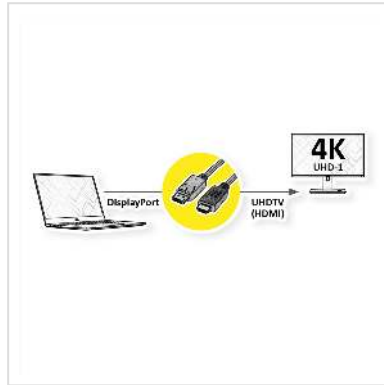

VALUE DisplayPort Kabel DP - UHDTV, ST/ST, schwarz, 1 m

Artikelnummer	11.99.5785
Hersteller	VALUE
Hersteller-Art.-Nr.	11.99.5785
EAN (Einzelstück)	7611990145249

DisplayPort nach UHDTV Kabel zum Übertragen von Inhalten von beispielsweise Ihrer Grafikkarte (DisplayPort) auf Ihren TV (UHDTV) - mit einer Qualität von bis zu 3840x2160 @60Hz, inkl. Audio-Übertragung!

- UHDTV ist der Standard für die digitale Video-Übertragung im TV-/Multimedia-Bereich für z.B.: Anbindung eines TV-Gerätes mit HDMI-Schnittstelle an ein Abspielgerät mit DisplayPort-Anschluss.
- Kabel mit einem DisplayPort- und einem HDTV-Stecker. DisplayPort ist signalkompatibel zu HDMI.
- Hinweis: Ein DisplayPort-UHDTV-Kabel ist nur in einer Richtung verwendbar: der DisplayPort-Stecker ist nur auf der Datenquellenseite verwendbar(z.B. Grafikkarte).

Technische Daten

Hersteller	VALUE
Produktgruppe	Kabel
Produkttyp	DP-UHDTV-Kabel
Farbe	schwarz
Länge	1 m

Übertragungsqualität	DisplayPort v1.2
Max. Auflösung	3840 x 2160 @60Hz (4K, UHD-1)
Stecker Seite 1	DisplayPort Stecker
Stecker Seite 2	UHDTV Stecker
Seite 1 Typ des Anschlusses	DisplayPort
Seite 1 Art des Anschlusses	Männlich (Stecker)
Seite 2 Typ des Anschlusses	UHDTV
Seite 2 Art des Anschlusses	Männlich (Stecker)
Anwendungsbereich	extern
Kabelschirmung	geschirmt
Gewicht	69.4 g
Verpackungshöhe	20 mm
Verpackungsbreite	170 mm
Verpackungstiefe	180 mm
Paketgewicht	0.043 kg