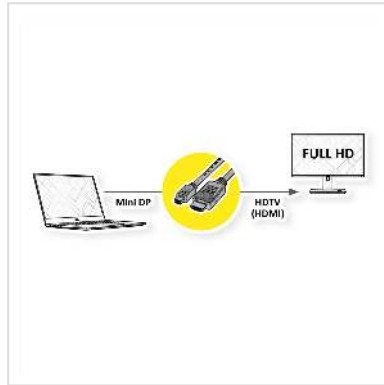

VALUE Mini DisplayPort Kabel, Mini DP-HDTV, ST/ST, schwarz, 1 m

Artikelnummer	11.99.5790
Hersteller	VALUE
Hersteller-Art.-Nr.	11.99.5790
EAN (Einzelstück)	7611990135080

2K

Mini DisplayPort nach HDTV Kabel zum Übertragen von Inhalten von beispielsweise Ihrer Grafikkarte (DisplayPort) auf Ihren TV (HDTV) - mit einer Qualität von bis zu 1920x1080 @60Hz, inkl. Audio-Übertragung!

- HDTV ist der Standard für die digitale Video-Übertragung im TV-/Multimedia-Bereich für z.B.: Anbindung eines TV-Gerätes mit HDMI-Schnittstelle an ein Abspielgerät mit Mini DisplayPort-Anschluss.
- Kabel mit einem Mini DisplayPort- und einem HDTV-Stecker. DisplayPort ist signalkompatibel zu HDMI.
- Hinweis: Ein DisplayPort-HDTV-Kabel ist nur in einer Richtung verwendbar: der Mini DisplayPort-Stecker ist nur auf der Datenquellenseite verwendbar (z.B. Grafikkarte, Macbook, Ultrabook, Laptop/Notebook oder PC).

Technische Daten

Hersteller	VALUE
Produktgruppe	Kabel
Produkttyp	DisplayPort-Kabel
Farbe	schwarz

Länge	1 m
Übertragungsqualität	DisplayPort v1.1
Max. Auflösung	1920 x 1080 / 1920 x 1200 @60Hz (2K, Full HD)
Stecker Seite 1	DisplayPort Mini Stecker
Stecker Seite 2	HDTV Stecker
Seite 1 Typ des Anschlusses	Mini DisplayPort
Seite 1 Art des Anschlusses	Männlich (Stecker)
Seite 2 Typ des Anschlusses	HDTV
Seite 2 Art des Anschlusses	Männlich (Stecker)
Anwendungsbereich	extern
Kabelschirmung	geschirmt
Gewicht	41.9 g
Verpackungshöhe	15 mm
Verpackungsbreite	150 mm
Verpackungstiefe	140 mm
Paketgewicht	0.1 kg