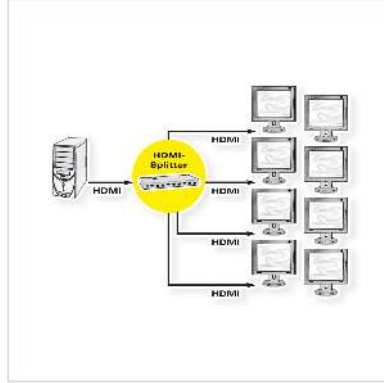

VALUE HDMI Video-Splitter, 8fach

Artikelnummer 14.99.3507
Hersteller VALUE
Hersteller-Art.-Nr. 14.99.3507

Der Video-Verteiler stellt den Video-Output von einer Video-Quelle auf acht Monitoren oder Projektoren dar.

- Vervielfältigt das HDMI Signal für 8 Ausgabegeräte
- Für den Einsatz bei Präsentationen bzw. für Schauräume, Schulungen, Werbetafeln
- Anschluss von bis zu 8 HDMI-fähigen Endgeräten (Monitor, Projektor, TV etc)
- Maximale Auflösung: 1920 X 1200
- Unterstützt 480i, 480p, 720i, 720p, 1080i und 1080p
- Brillante Bildqualität

Technische Daten:

- Eingang: 1x HDMI
- Ausgang: 8x HDMI
- Ein/Ausschalter
- Status LED
- Abmessungen (HxBxT): 32 x 310x156 mm
- Lieferumfang: HDMI Splitter, Netzteil, Manual

Technische Daten

Hersteller VALUE

Produktgruppe Splitter und Selektoren

Produkttyp	HDMI-Video-Splitter
Farbe	schwarz
Lieferumfang	Splitter, Netzteil, Handbuch
Schnittstelle	HDMI
Eingänge	1
Ausgänge	8
Eingänge Video	1x HDMI Buchse
Ausgang Video	8x HDMI Buchse
Max. Auflösung (nom.)	1920 X 1200, 1080P
Abmessungen (HxBxT)	32 x 310 x 156 mm
Höhe	32 mm
Breite	310 mm
Tiefe	156 mm
Gewicht	750.3 g