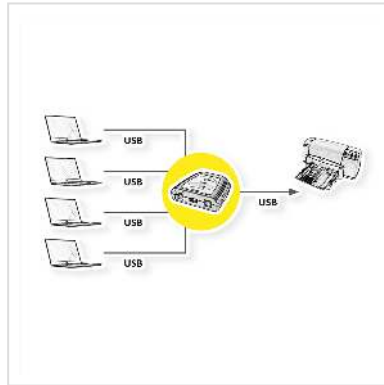

VALUE Manueller USB 2.0 Druckerswitch, 4fach

Artikelnummer	14.99.5034
Hersteller	VALUE
Hersteller-Art.-Nr.	14.99.5034
EAN (Einzelstück)	7611990117901

Vier PCs teilen sich einen Drucker

- Unterstützt USB 2.0
- Die Zuordnung von PC zum Gerät erfolgt per Druckschalter
- Vier LEDs zeigen die aktuelle Port-Zuordnung
- Keine externe Stromversorgung

Technische Daten

Hersteller	VALUE
Produktgruppe	Switchboxen
Produkttyp	Switchbox, manuell
Farbe	schwarz
Lieferumfang	USB-Switch
Schaltung	4 PCs - 1 USB-Gerät
Eingang: Anschlüsse	4x USB Typ B
Ausgang: Anschlüsse	1x USB Typ A
Schalter am Gerät	Druckschalter
Schaltung automatisch	nein
Schaltung über Software	nein
USB Standard	USB 2.0 Hi-Speed 480 Mbit/s

Anzahl Ports gesamt	5
Farbe (Gehäuse)	schwarz
Material (Gehäuse)	Kunststoff
Abmessungen (HxBxT)	90 x 70 x 25 mm
Netzteil benötigt	nein
Höhe	90 mm
Breite	70 mm
Tiefe	25 mm
Gewicht	67.1 g
Verpackungshöhe	20 mm
Verpackungsbreite	110 mm
Verpackungstiefe	170 mm
Paketgewicht	0.097 kg