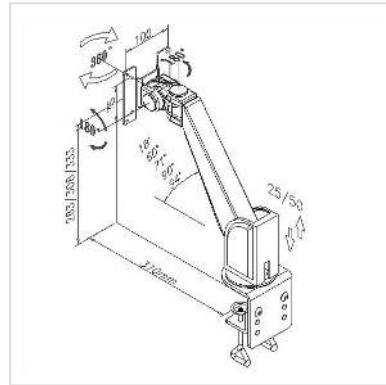

# VALUE LCD-Monitorarm, Wand-/Tischmontage, bis 10 kg

<b>Artikelnummer</b>	17.99.1123
<b>Hersteller</b>	VALUE
<b>Hersteller-Art.-Nr.</b>	17.99.1123
<b>EAN (Einzelstück)</b>	7611990185726

## Monitorarm zur Befestigung von Bildschirmen mit VESA 75 oder 100 an die Wand oder am Tisch

- Der VALUE LCD-Monitorarm kann flexibel auf den besten Blickwinkel für den Betrachter eingestellt werden
- Die Justierung kann mit wenigen Handgriffen erfolgen
- Kann an die Wand geschraubt oder per Schraubklemme am Tisch montiert werden
- Kabelführung im Arm
- Zur Befestigung von Bildschirmen mit VESA 75 (75x75mm) oder VESA 100 (100x100mm)
- Tragkraft: Max. 10kg

### Technische Daten

Hersteller	VALUE
Produktgruppe	LCD-Monitorarme
Produkttyp	Monitorarm, Wand- oder Tischmontage
Farbe	grau
Maximale Tragkraft	10 kg
Anzahl Drehpunkte	5
Befestigung	Wandmontage oder Schraubklemmenbefestigung
Armlänge maximal	250 mm

Materialgruppe	Metall
----------------	--------

Technische Besonderheiten	Kabelführung im Arm
---------------------------	---------------------

Gewicht	3805 g
---------	--------

Verpackungshöhe	190 mm
-----------------	--------