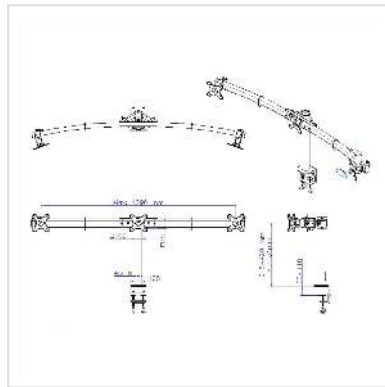

VALUE LCD-Triple-Arm Trägerstange, schwarz, Tischmontage, bis 3x 8 kg

Artikelnummer	17.99.1136
Hersteller	VALUE
Hersteller-Art.-Nr.	17.99.1136
EAN (Einzelstück)	7611990198450

Der Triple-LCD-Monitorarm Trägerstange zur Tischklemmmontage kann flexibel auf den besten Blickwinkel für den Betrachter eingestellt werden.

- Zum Klemmen an der Tischkante bis zu einer Plattenstärke von 8cm
- Der Monitorarm ist an der Trägerstange höhenverstellbar
- Zur Befestigung von Bildschirmen mit VESA 75 (75x75mm) bzw. VESA 100 (100x100mm)
- Max. Befestigungsabstand: 700mm (Bildschirmmitte zu Bildschirmmitte)
- Tragkraft: bis 8kg /Tragarm (Rechts+Links+Mitte = 24kg Gesamtgewicht)

Technische Daten

Hersteller	VALUE
Produktgruppe	LCD-Monitorarme
Produkttyp	Monitorarm, Tischmontage
Farbe	schwarz
Maximale Tragkraft	24 kg
Anzahl Drehpunkte	2
Befestigung	Tischklemmmontage
Armlänge maximal	1290 mm
Verstellmöglichkeit	Einstellbarer Federspanner

Neigbar	ja
Höhenverstellbar	ja
Drehbar	ja
Anzahl Monitore	3
VESA 75 x 75 mm	ja
VESA 100 x 100 mm	ja
Materialgruppe	Metall
Technische Besonderheiten	Höhenverstellbar
Gewicht	8395.1 g
Verpackungshöhe	150 mm
Verpackungsbreite	330 mm
Verpackungstiefe	750 mm
Paketgewicht	10.171 kg