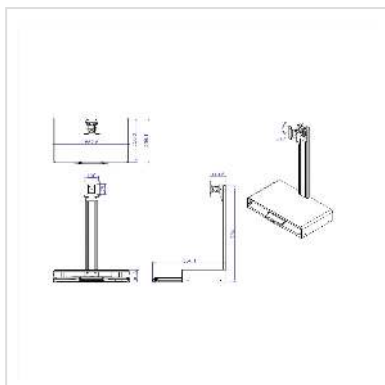

# VALUE Arbeitsstation Wandmontage, mit Tastaturfach

Artikelnummer 17.99.1137  
Hersteller VALUE  
Hersteller-Art.-Nr. 17.99.1137

**Montieren Sie einen PC-Arbeitsplatz an der Wand - das ist die Lösung für Arbeitsplätze mit wenig Platz bzw. bei denen es keine Möglichkeit zur Aufstellung von Möbeln gibt.**

- Der PC-Arbeitsplatz basiert auf einer Schiene (100 mm breit, 700 mm lang, 20 mm tief) aus Aluminium, die an die Wand geschraubt wird. Daran befestigt sind eine Tastatur-/Maus-Box und eine Monitor-Halterung mit VESA-Befestigung.
- Die Monitor-Halterung kann in der Neigung verstellt werden
- Zur Befestigung von Bildschirmen mit VESA 75 (75x75mm) bzw. VESA 100 (100x100mm)
- Die Tastatur-Box ist ausziehbar und kann eine Tastatur und eine Maus (bis ca. 80 mm Höhe) aufnehmen; sie beinhaltet Handgelenksauflagen
- Tragkraft des Tastatur/Maus-Arms: 3 - 5 kg
- Tragkraft der Monitor-Halterung: 15 kg

## Technische Daten

Hersteller	VALUE
Produktgruppe	LCD-Monitorarme
Produkttyp	Arbeitsstation, Wandmontage
Farbe	grau

Tragkraft	20 kg
Befestigung	Wandmontage
Verstellmöglichkeit	Gasfeder
Anzahl Monitore	1
VESA 75 x 75 mm	ja
VESA 100 x 100 mm	ja
Materialgruppe	Metall
Technische Besonderheiten	Höhenverstellbar