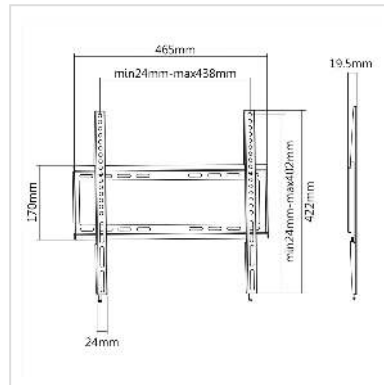

VALUE Slim TV-Wandhalterung, fest, 32-55 Zoll, bis 35 kg

Artikelnummer	17.99.1202
Hersteller	VALUE
Hersteller-Art.-Nr.	17.99.1202
EAN (Einzelstück)	7611990150878

Wandbefestigung mit fester Aufhängung für Bildschirme bei geringstem Platzbedarf

- Für Bildschirme mit Diagonalen: 81 bis 139 cm (max. VESA 400x400)
- Belastbarkeit bis 35 kg
- Feste Aufhängung
- Sehr geringer Wandabstand: 19 mm
- Sicherung gegen unbeabsichtigtes Lösen der Montagehaken
- Variabel einstellbar - Bildschirme mit unterschiedlichen Befestigungspunkten können montiert werden

Technische Daten

Hersteller	VALUE
Produktgruppe	LCD-Monitorarme
Produkttyp	TV-Wandhalterung
Farbe	schwarz
Maximale Tragkraft	35 kg
Anzahl Drehpunkte	0
Befestigung	Wandhalterung
Drehbar	nein

Anzahl Monitore	1
Max. Bildschirmdiagonale (cm)	139 cm
Max. Bildschirmdiagonale (Zoll)	55 Zoll
Min. Bildschirmdiagonale (cm)	81 cm
Min. Bildschirmdiagonale (Zoll)	32 Zoll
VESA 200 x 200 mm	ja
VESA 300 x 300 mm	ja
VESA 400 x 200 mm	ja
VESA 400 x 400 mm	ja
Materialgruppe	Metall
Gewicht	886.4 g
Verpackungshöhe	25 mm
Verpackungsbreite	180 mm
Verpackungstiefe	475 mm
Paketgewicht	1.066 kg