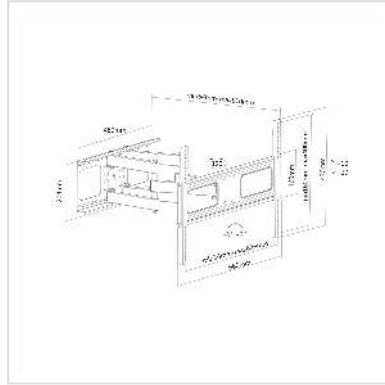

VALUE TV-Wandhalterung, flexibel, weiß, max. 50 kg

Artikelnummer 17.99.1206
Hersteller VALUE
Hersteller-Art.-Nr. 17.99.1206

Stabile, flexibel einstellbare Wandbefestigung für TV-Monitore

- Für Bildschirme mit Diagonalen: 94 cm bis 177,8 cm (37" bis 70")
- Belastbarkeit bis 50 kg
- Wandabstand je nach Einstellung: 64 mm bis 510 mm
- Monitor kann bis zu 60° nach rechts oder links gedreht werden
- Einstellbarer Neigungswinkel bis zu 10° nach oben oder bis zu 20° nach unten
- Nach-Installations-Einpegelung ermöglicht es, den Monitor bis zu 3° mit oder gegen den Uhrzeigersinn zu drehen um ihn perfekt waagrecht auszurichten
- Feste Aufhängung
- Bildschirme mit unterschiedlichen Befestigungspunkten können montiert werden
- Lochabstände 34 mm bis 626 mm horizontal, 160 mm bis 400 mm vertikal

Technische Daten:

- Material: Stahl
- Produktgewicht: 7 kg
- Empfohlene Bildschirmgröße: Diagonale 37" (94 cm) bis 70" (177,8 cm)
- Maximales Bildschirmgewicht: 50 kg
- Bildschirmbefestigung: Lochabstand bis zu 626 x 400 mm

Technische Daten

Hersteller	VALUE
Produktgruppe	LCD-Monitorarme
Produkttyp	TV-Wandhalterung
Farbe	weiß

Tragkraft	50 kg
Befestigung	Wandhalterung
Verstellmöglichkeit	Mechanisch
Neigbar	ja
Drehbar	ja
Wandabstand	6.4 cm
Anzahl Monitore	1
Max. Bildschirmdiagonale (cm)	178 cm
Max. Bildschirmdiagonale (Zoll)	70 Zoll
Min. Bildschirmdiagonale (cm)	94 cm
Min. Bildschirmdiagonale (Zoll)	37 Zoll
VESA 200 x 200 mm	ja
VESA 300 x 300 mm	ja
VESA 400 x 200 mm	ja
VESA 400 x 300 mm	ja
VESA 400 x 400 mm	ja
VESA 600 x 200 mm	ja
VESA 600 x 400 mm	ja
Materialgruppe	Metall
Gewicht	7082.5 g