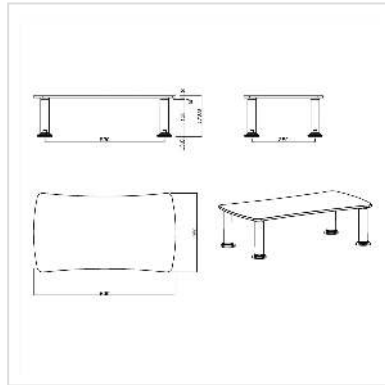

# VALUE TV Top Sideboard Standfuß

<b>Artikelnummer</b>	17.99.1307
<b>Hersteller</b>	VALUE
<b>Hersteller-Art.-Nr.</b>	17.99.1307
<b>EAN (Einzelstück)</b>	7611990198252

## Standfuß für Flachbild TV

- Erhöht die Bildschirmposition um 18cm
- Unterstellmöglichkeit für DVD Player oder HD Recorder mit bis zu 17cm Höhe und 46cm Breite
- Schwarze Hartglasplatte, Stärke: 8 mm
- Abmessungen (LxBxH): 630x350x180mm
- Für Flachbild TV bis 20kg Gewicht

## Technische Daten

Hersteller VALUE

Produktgruppe LCD-Monitorarme

Produkttyp TV-Standfuss

Farbe silberfarben

Tragkraft 20 kg

Anzahl Monitore 1

Materialgruppe Glas

Höhe 180 mm

Breite 350 mm

Tiefe 630 mm

Gewicht 4546.6 g