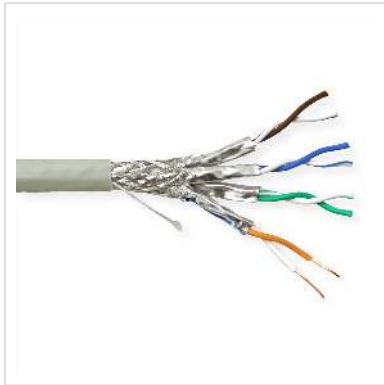

VALUE S/FTP Kabel, Kat.6A (Class EA), Massivdraht, Eca, 300 m

Artikelnummer	21.99.0884
Hersteller	VALUE
Hersteller-Art.-Nr.	21.99.0884
EAN (Einzelstück)	7611990148387

Massivdraht Netzwerk-Installationskabel der Kategorie 6A für strukturierte Gebäudeverkabelung. Die preisgünstige Lösung für Kat.6A Verkabelung.

- Doppelt geschirmtes (PiMF) Twisted Pair Installationskabel
 - Impedanz: 100 Ohm
 - Farbe: grau
 - Aufbau: 8 Adern, Kupfer, Massivdraht, paarweise Schirmung in alu-kaschierter Folie, Geflechschirm
 - Brandschutzklasse: Eca
- Für den Aufbau einer geschirmten strukturierten Kat.6a Verkabelung werden folgende Komponenten empfohlen:
- 21.99.0884 VALUE S/FTP Installationskabel, Massivdraht, Kat. 6a, 100m
 - 25.16.8484 Aufputzrahmen für Keystones
 - 25.16.8579 Modulaufnahme für Keystones, 2fach
 - 26.99.0366 VALUE Cat.6a Keystone, RJ-45, STP
 - 26.11.0359/.0360 19"Keystone Patch Panel, unbestückt, 24 Port grau/schwarz
 - 21.99.0865 VALUE S/FTP Patchkabel, Kat.6a, grau, 5,0m

Technische Daten

Hersteller	VALUE
Produktgruppe	Twisted Pair Kabel
Produkttyp	Installationskabel
Farbe	grau
Länge	300 m
Inhalt	300 m
Schirmungstyp	SFTP
Übertragungsqualität	Cat6A / Class EA
Impedanz	100 Ohm
Anzahl Adern	8
Aderntyp	Massivdraht
Kabel LSOH	nein
Material Aussenmantel Kabel	PVC
Brandschutzklasse	Eca
Gewicht	4700 g
Verpackungshöhe	300 mm
Verpackungsbreite	400 mm
Verpackungstiefe	400 mm
Paketgewicht	12 kg