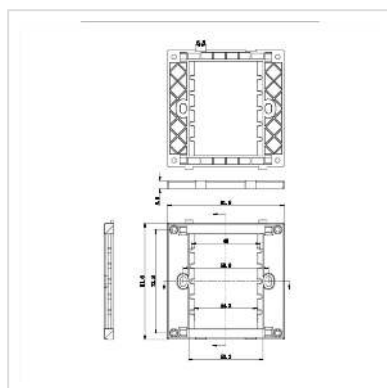

VALUE A/V-Anschluss-System, Abdeckrahmen für Dose

Artikelnummer	25.99.8200
Hersteller	VALUE
Hersteller-Art.-Nr.	25.99.8200
EAN (Einzelstück)	7611990118434

Multimedia-Anschluss-System: Machen Sie Schluss mit unansehnlichen, herumliegenden oder -hängenden Kabeln!

- Montagerahmen für Anschlussblenden zum Aufsetzen auf die eigentliche Wanddose
- Der Rahmen kann drei Modul- oder Blind-Blenden aufnehmen
- Abmessungen: 86 x 86 mm, Ausschnitt: ca. 44 x 66 mm

Technische Daten

Hersteller	VALUE
Produktgruppe	Adapter, Terminatoren, Konverter
Produkttyp	MultiMedia Anschluss-Systeme
Farbe	grau
Höhe	86 mm
Breite	86 mm
Tiefe	8 mm
Gewicht	29.2 g

Verpackungshöhe	10 mm
-----------------	-------

Verpackungsbreite	90 mm
-------------------	-------

Verpackungstiefe	90 mm
------------------	-------

Paketgewicht	0.02 kg
--------------	---------