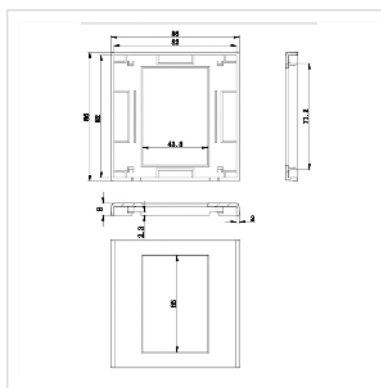

VALUE A/V-Anschluss-System, Abdeckrahmen für Dose

Artikelnummer	25.99.8200
Hersteller	VALUE
Hersteller-Art.-Nr.	25.99.8200
EAN (Einzelstück)	7611990118434

Multimedia-Anschluss-System: Machen Sie Schluss mit unansehnlichen, herumliegenden oder -hängenden Kabeln!

- Montagerahmen für Anschlussblenden zum Aufsetzen auf die eigentliche Wanddose
- Der Rahmen kann drei Modul- oder Blind-Blenden aufnehmen
- Abmessungen: 86 x 86 mm, Ausschnitt: ca. 44 x 66 mm

Technische Daten

Hersteller	VALUE
Produktgruppe	Adapter, Terminatoren, Konverter
Produkttyp	MultiMedia Anschluss-Systeme
Farbe	grau
Höhe	86 mm
Breite	86 mm
Tiefe	8 mm
Gewicht	29.2 g

Verpackungshöhe	10 mm
-----------------	-------