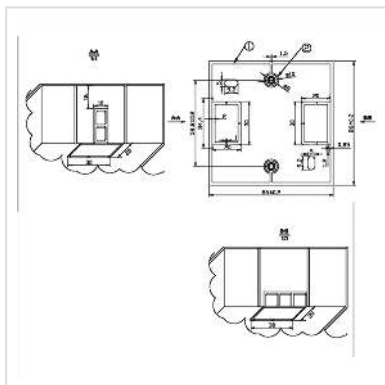

# VALUE A/V-Anschluss-System, Wanddose, Aufputz

<b>Artikelnummer</b>	25.99.8201
<b>Hersteller</b>	VALUE
<b>Hersteller-Art.-Nr.</b>	25.99.8201
<b>EAN (Einzelstück)</b>	7611990118441

**Multimedia-Anschluss-System: Machen Sie Schluss mit unansehnlichen, herumliegenden oder -hängenden Kabeln!**

- Wanddose zur Aufputzmontage
- Passender Abdeckrahmen: 25.99.8200
- Einfache Montage
- Sorgfältig geplante Ausbrüche zur optimalen Kabeleinführung
- Abmessungen (HxBxT): 86 x 86 x 42 mm

## Technische Daten

Hersteller	VALUE
Produktgruppe	Adapter, Terminatoren, Konverter
Produkttyp	MultiMedia Anschluss-Systeme
Farbe	grau
Höhe	86 mm
Breite	86 mm
Tiefe	42 mm
Gewicht	42.8 g

---

Verpackungshöhe	40 mm
-----------------	-------

Verpackungsbreite	90 mm
-------------------	-------

Verpackungstiefe	90 mm
------------------	-------

Paketgewicht	0.12 kg
--------------	---------