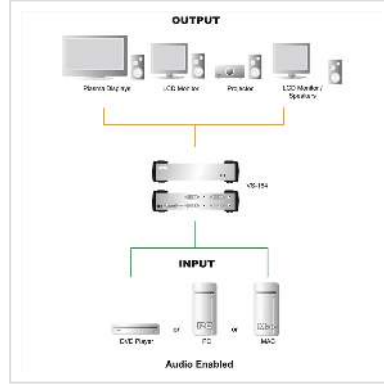

ATEN VS162 DVI Video-/Audiosplitter, 2fach

Artikelnummer	14.01.6408
Hersteller	ATEN
Hersteller-Art.-Nr.	VS162
EAN (Einzelstück)	4710423773318

DVI-Audio/Video-Splitter mit zwei Ports. Der Grafik-Splitter VS162 verstärkt und verteilt DVI-Bild- und Tonsignale auf 2 DVI-Bild- und Tonausgänge. Er eignet sich ideal zum Übertragen von Inhalten an das Publikum, in Hörsäle oder für anspruchsvolle Computeranwender.

Der KVM-Splitter VS162 verstärkt und verteilt DVI-Bild- und Tonsignale auf 2 DVI-Bild- und Tonausgänge. Er eignet sich ideal zum Übertragen von Inhalten an das Publikum, in Hörsäle oder für anspruchsvolle Computeranwender.

- Verbindet Ihre Computer mit DVI-Grafikausgabe mit mehreren DVI-kompatiblen Monitoren oder Projektoren
- Voll kompatibel zu DVI-Digital- und DVI-Analogdisplays
- Unterstützt den DDWG-Standard (Digital Display Working Group) für DVI-kompatible Monitore
- Überträgt die Lautsprechersignale, um ein maximales Multimediaervergnügen zu ermöglichen
- Kaskadenschaltung auf maximal 3 Ebenen - ergibt bis zu 8 Grafikschnale
- Übertragungsweg bei Kaskadenschaltung: Quelle an Gerät 1,8 m / Gerät an Gerät 5 m / Gerät an Bildschirm 5 m
- In Minutenschnelle installiert
- Unterstützt die höchste Auflösung für DVI Single Link (1920 x 1200)
- DDC-, DDC2-, DDC2B-kompatibel (nur an Port 1)
- HDCP-kompatibel
- Unterstützte Betriebssysteme: Windows 2000, Windows XP, Linux, Mac und Sun.