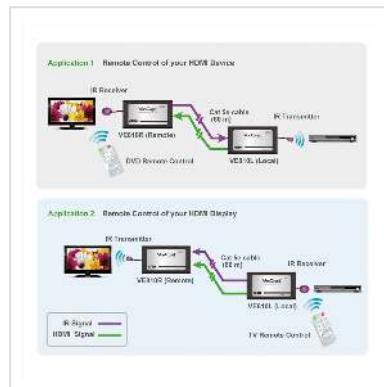

ATEN VE810 HDMI Extender, IR-Fernbedienung, Kat. 5e, 60m

Artikelnummer	14.01.6415
Hersteller	ATEN
Hersteller-Art.-Nr.	VE810
EAN (Einzelstück)	4710423777729

HDMI-verlängerung über Kat.5e/6 für Bild- und Tonübertragung mit Infrarot-Fernbedienung

Die HDMI-Verlängerung VE810 erweitert den Übertragungsweg zwischen Ihrem HDMI-Bildschirm und der HDMI-Signalquelle auf bis zu 60 m über zwei herkömmliche Kat. 5e-Kabel. Zusätzlich ist der VE810 mit einer Funktion ausgestattet, die die Infrarot-Signale der Fernbedienung vom Gerät der Gegenstelle zum lokalen Gerät bzw. vom lokalen Gerät zum Gerät der Gegenstelle weiterleitet, um die HDMI-Signalquelle bzw. das Anzeigegerät fernsteuern zu können.

Kompatibel zu allen HDMI-Switches und -Splittern von ATEN

- Verwendet zur Verbindung des lokalen und des entfernten Gerätes kostengünstige Ethernet-Kabel der Kat. 5e
- Unterstützt Infrarotsignale für Fernbedienung
- Bequeme Bedienung des HDMI-Gerätes oder des Displays per Infrarot-Fernbedienung
- Equalizer-Regler mit 8 Segmenten zur Bildoptimierung
- Übertragung von 1080p bis 40 m; Übertragung von 1080i (HDTV) bis 60 m
- Verbesserte Bildqualität - 1920 x 1200 bei 60 Hz, Auflösungen bis 1080p
- Unterstützt Dolby True HD und DTS HD Master Audio
- HDMI (3D, Deep-Color)
- DDC-kompatibel
- HDMI- und HDCP 1.1-kompatibel
- Keine externe Stromversorgung notwendig (es wird nur ein Netzteil benötigt)