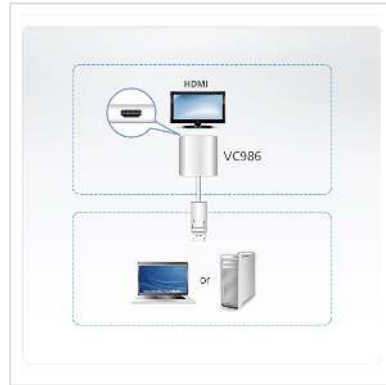

ATEN VC986 DisplayPort to 4K HDMI Adapter

Artikelnummer	14.01.6827
Hersteller	ATEN
Hersteller-Art.-Nr.	VC986-AT
EAN (Einzelstück)	4719264643736

Der VC986 ist ein aktiver DisplayPort auf HDMI Adapter, mit dem Sie Ihr Gerät mit DisplayPort Ausgang mit dem HDMI Eingang eines 4K Fernsehers oder eines anderen Monitors verbinden können.

Der ATEN VC986 ist ein aktiver Adapter mit modernen Chips, welche eine stabile Videosignalumwandlung gewährleisten, selbst wenn die Videoquelle kein Dual-Modus DisplayPort (DP++) unterstützt.* Die Unterstützung von Auflösungen bis zu 4K macht diesen Adapter zudem ideal für Anwender, die eine leistungsstarke Lösung für die Signalumwandlung benötigen.

* Dual-Modus DisplayPort (DP++) kann das Signal direkt von DisplayPort auf HDMI oder DVI Signale anwenden

- Unterstützt VGA, SVGA, XGA, SXGA, UXGA, 1080p und Auflösungen bis zu 4K UHD
- Aktiv Adapter - mit einem modernen Chip, welcher eine stabile Videosignalumwandlung gewährleistet, selbst wenn die Videoquelle kein Dual-Modus DisplayPort (DP++) unterstützt*
- Keine Software- oder Treiberinstallation erforderlich
- Audio unterstützt

Technische Daten

Hersteller	ATEN
Produktgruppe	Adapter, Terminatoren, Konverter
Produkttyp	Mini DisplayPort-HDMI Adapter
Farbe	grau

Lieferumfang	1x VC986 DisplayPort auf 4K HDMI Aktiv Adapter
Höhe	1.5 cm
Breite	4.5 cm
Tiefe	18 cm
Gewicht	0.04 kg
Verpackungshöhe	30 mm
Verpackungsbreite	140 mm
Verpackungstiefe	190 mm
Paketgewicht	0.093 kg