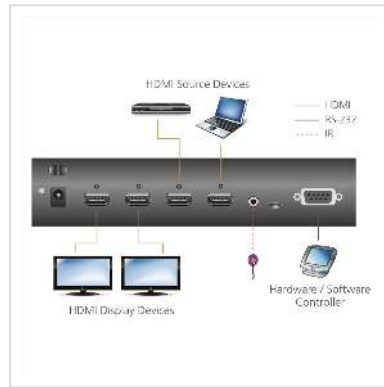

ATEN VM0202H 2 x 2 4K HDMI Audio/Video Matrix Switch

Artikelnummer	14.01.6881
Hersteller	ATEN
Hersteller-Art.-Nr.	VM0202H
EAN (Einzelstück)	4719264645501

4K HDMI Matrix - Ideal für Besprechungsräume und Klassenzimmer sowie für alle Orte, an denen zwischen 2 verschiedenen Videoquellen auf verschiedenen Anzeigen umgeschaltet werden muss

Der VM0202H ist ein 2 X 2 HDMI Matrix Switch, der die HDMI Spezifikationen erfüllt und Funktionen wie 3D, Deep Color bis zu 12 Bit und Datenraten bis zu 10,2 Gbps bietet. Für den zukünftigen Trend von hochauflösendem Video Switching entwickelt, unterstützt der VM0202H Computer- und Videosignale bei Auflösungen bis zu 4K.

Der VM0202H Matrix Switch bietet ein leistungsstarkes Routing von 2 HDMI Videoquellen wie HD-Camcordern, Satellitenboxen, HD-DVD Playern, hochauflösenden Blu-ray Playern, Heimkino PCs und eigenständigen Streaming Media Playern für 2 HDMI Bildschirme. Die Fernbedienung und die bequemen Bedienfeldtasten ermöglichen es Ihnen, effizient durch HDMI Quellgeräte und Bildschirme zu schalten, während die LEDs an der Vorderseite das Quellgerät für jeden Bildschirm auf einen Blick anzeigen.

Technische Daten

Hersteller	ATEN
Produktgruppe	Splitter und Selektoren

Produkttyp	HDMI-Video-Matrix-Switch
Farbe	schwarz
Lieferumfang	1x VM0202H 2x2 4K HDMI Matrix Switch, 1x Rack Montageset, 1x 0AD6-1006-26EG Netzteil, 1x 2XRT-0106G IR Fernbedienung, 1x 2XRT-0003G IR Empfänger, 1x Bedienungsanleitung
Schnittstelle	HDMI
Eingänge	2
Ausgänge	2
Eingänge Video	2x HDMI Buchse
Ausgang Video	2x HDMI Buchse
Max. Auflösung (nom.)	4096 x 2160/ 3840 x 2160 bei 60Hz
Abmessungen (HxBxT)	437 x 163 x 44 cm
Netzteil	5,3V
Höhe	437 cm
Breite	163 cm
Tiefe	44 cm
Gewicht	1.86 kg
Verpackungshöhe	80 mm
Verpackungsbreite	160 mm
Verpackungstiefe	250 mm
Paketgewicht	0.947 kg