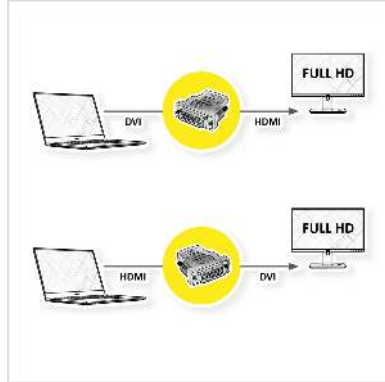

ROLINE HDMI-DVI Adapter, HDMI BU / DVI-D ST

Artikelnummer	12.03.3116
Hersteller	ROLINE
Hersteller-Art.-Nr.	12.03.3116
EAN (Einzelstück)	7611990189076

roline
Designed for Professionals

2K

1080p
FULL HD

Zum Anschluss eines HDMI-Kabels an eine DVI-Schnittstelle

- Adapter mit DVI Stecker und HDMI Buchse
- Seite 1: DVI-D 24+1, Dual-Link Stecker
- Seite 2: HDMI Typ A Buchse

Technische Daten

Hersteller	ROLINE
Produktgruppe	Adapter, Terminatoren, Konverter
Produkttyp	HDMI-DVI Adapter
Farbe	schwarz
Lieferumfang	1x Adapter
Max. Auflösung	1920 x 1080 / 1920 x 1200 @60Hz (2K, Full HD)
Anschlüsse Seite 1 (PC)	DVI Stecker
Anschlüsse Seite 2 (Peripherie)	HDMI Buchse
Seite 1 Typ des Anschlusses	DVI-D 24+1, Dual-Link

Seite 1 Art des Anschlusses	Männlich (Stecker)
-----------------------------	--------------------

Seite 2 Typ des Anschlusses	HDMI Typ A
-----------------------------	------------

Seite 2 Art des Anschlusses	Weiblich (Buchse)
-----------------------------	-------------------

Aktiv / Passiv	passiv
----------------	--------

Umsetzungsrichtung	DVI-HDMI
--------------------	----------

Anwendungsbereich	extern
-------------------	--------

Abmessungen (HxBxT)	50 x 40 x 15 mm
---------------------	-----------------