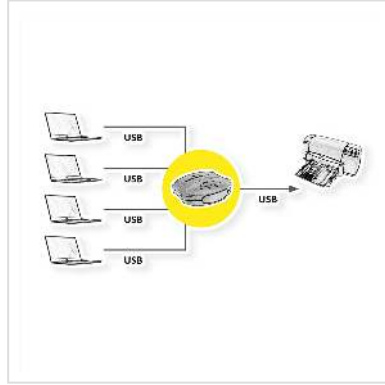

ROLINE Manueller USB 2.0 Switch, 4 Ports

Artikelnummer	14.01.2334
Hersteller	ROLINE
Hersteller-Art.-Nr.	14.01.2334
EAN (Einzelstück)	7611990151905

Manueller USB 2.0 Umschalter, um von verschiedenen Computern auf ein USB Gerät zugreifen zu können

- Zur Verwendung eines Peripheriegerät wie Drucker oder Scanner an bis zu vier PC ohne Verwendung eines Printservers
- Unterstützt USB 2.0, abwärtskompatibel zu USB 1.1
- Die Zuordnung von PC zum Gerät erfolgt per taste am Gerät oder Tastenkombination (Hot Key) vom PC aus
- Zwei LEDs zeigen die jeweils aktuelle Port-Zuordnung
- Keine zusätzliche Stromversorgung notwendig
- Unterstützt WINDOWS 98SE, ME, 2000, XP, 7, 10, MAC OS

Technische Daten

Hersteller	ROLINE
Produktgruppe	Switchboxen
Produkttyp	Switchbox, manuell
Farbe	blau
Lieferumfang	Switch Hub
Schaltung	4 PCs - 1 USB-Gerät
Eingang: Anschlüsse	4x USB Typ B
Ausgang: Anschlüsse	1x USB Typ A
Schaltung automatisch	nein