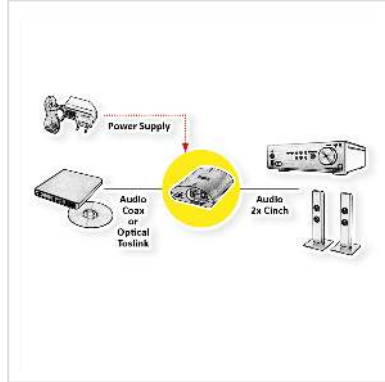

ROLINE Audio Konverter Digital nach Analog

Artikelnummer	14.01.3441
Hersteller	ROLINE
Hersteller-Art.-Nr.	14.01.3441
EAN (Einzelstück)	7611990198672

roline
Designed for Professionals

Verbindet LCD TV, CD/DVD Player oder Set-Top Box mit Digitalausgang an einen analogen Verstärker mit Stereo Eingang (z.B. AUX).

- Konvertiert Digital Audio Signals von Toslink (optisch) oder RCA (Cinch) an Analog Stereo 2x RCA (Cinch)
- Unterstützt 24bit/192kHz
- Spannungsversorgung mitgeliefert

- Lieferumfang: Audio Konverter, Netzteil, Manual

Technische Daten

Hersteller	ROLINE
Produktgruppe	Adapter, Terminatoren, Konverter
Produkttyp	Digital Audio Konverter
Farbe	schwarz
Lieferumfang	Medienkonverter, Netzteil
Anschlüsse Seite 1 (PC)	Cinch
Anschlüsse Seite 2 (Peripherie)	Toslink
Seite 1 Typ des Anschlusses	Cinch (RCA)

Seite 1 Art des Anschlusses	Weiblich (Buchse)
-----------------------------	-------------------

Seite 2 Typ des Anschlusses	Cinch (RCA)
-----------------------------	-------------

Seite 2 Art des Anschlusses	Weiblich (Buchse)
-----------------------------	-------------------