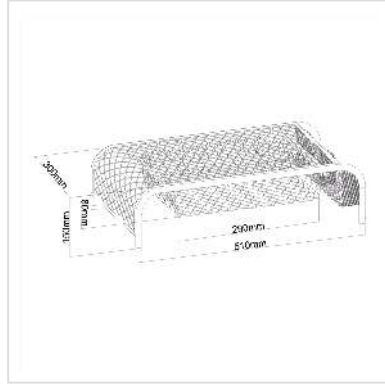

LCD-Monitor-Ständer, Drahtgestell, schwarz

Artikelnummer	17.99.1159
Hersteller	VALUE
Hersteller-Art.-Nr.	17.99.1159
EAN (Einzelstück)	7611990142927

Stabiler Drahtgestell-Monitorständer mit ausziehbarer Schublade

- Stabiles Drahtgestell aus Stahl
- Erlaubt die Aufstellung von Monitoren
- Bietet Stauraum für Stifte, Ablage und vieles mehr
- Stellfläche auf der Plattform (420 x 280 mm)
- Zwei Seitenfächer
- Rutschfeste Füße
- Unter der Monitor-Plattform ist Platz für Dokumente oder auch zur temporären Aufbewahrung der Tastatur (470 x 280 mm)
- Belastbar bis 15 kg
- Bauhöhe 145 mm
- Ausziehbare Schublade (B x H x T: 300 x 230 x 70 mm)
- Farbe: schwarz

Technische Daten

Hersteller	VALUE
Produktgruppe	LCD-Monitorarme
Produkttyp	Monitor-Ständer
Farbe	schwarz
Tragkraft	15 kg
Anzahl Monitore	1
Materialgruppe	Metall