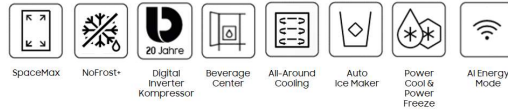

SAMSUNG

FEA Fachverband
Elektroapparate für
Haushalt und Gewerbe
Schweiz

FIRMA / MARKE	Samsung
Geräteart	Kühl-Gefrierkombination
Modellname	RF59C701EB1/WS
EAN	8806095439723
Gerätetyp-Klassifizierung	
Energieeffizienzklasse (von A bis G) Effizienzindex	E | 100
Energieverbrauch in 365 Tagen(kWh)	362
Geräteigenschaften	
Nutzhalt Gesamt (l)	649
Davon in NoFrost-Ausführung	649
Nutzhalt Kühlteil (l)	390
Davon Kellerfach max./min.3	-
Davon Kaltlagerfach4	-
Nutzhalt Gefrierfach (l)	259
Gefriervermögen5 (kg/24 h)	12
Lagerzeit bei Störungen6 (h)	8
Klimaklasse7	SN, N, ST, T
Geräusch-Schalleistung8 (dB) (Klasse)	36 db (B)
Abtauerfahren Kühlteil (automatisch)	Ja
Abtauerfahren Gefrierfach (automatisch)	Ja
Bauform und Kennzeichnung	
Standgerät | unterbaubar	Ja | Nein
Anzahl der Aussentüren | Auszüge	4 | 4
Türanschlag	links, rechts
Abmessungen/Gewicht	
Höhe | Breite | Tiefe (cm)	178 | 91,2 | 72,3
Breite bei geöffneter Tür/Auszug	-
Tiefe bei geöffneter Tür/Auszug	-
Leergewicht9 (kg)	132
Ausstattung	
Temperatur für Gefrierfach einstellbar	
Unabhängig von der Kühlteiltemperatur	Ja
Zusammen mit Kühlteiltemperatur	Ja
Schaltung für Dauerbetrieb Gefrierfach	-
Kontrollanzeigen Kühlteil	
Regelbetrieb	Leuchte
Temperaturanzeige	Innen
Tür offen	nach 2 min. akustisch
Kontrollanzeigen Gefrierfach	
Regelbetrieb	-
Dauerbetrieb	-
Störung | Warnsignal	Optisch | Akustisch
Tür offen	Warnsignal Akustisch
Temperaturanzeige	Ja
Kühlteil	
Eierablagen	Ja
Türfach mit Klappe oder Schiebetür	-
Türabstellregale und/oder Behälter	6
Ablageflächen im Kühlteil	3
- davon verstellbar	1
Behälter im Kühlteil	2
Gefrierfach	
Fächer in der Tür	6
Fächer im Innenraum	4
- max. Fachhöhe im Innenraum	-
Körbe, Behälter, Schübe im Innenraum	2
Eiswürfel (kg/Tag)	1,4 Cubed Ice
Elektrischer Anschluss	
Spannung | Anschlusswert | Absicherung	230 V | 220 W | 2,5 A
Sicherheit und Service	
Dieses Gerät entspricht den schweizerischen	
Sicherheitsbestimmungen	
Herkunftsland	Korea
Service durch	Samsung Electronics Switzerland GmbH
Gebrauchsanweisung	DE | FR | IT | EN
Aufstellanleitung	In der Bedienungsanleitung
Name und Adresse des Anbieters	Samsung Electronics Switzerland GmbH Giesshübelstrasse 30 - 8045 Zürich
Garantie	
Herstellergarantie	2 Jahre
Digital Inverter Kompressor	20 Jahre

Aussehen	
Farbe	Anthrazit
Türgriffe	Griffmulde
Ausstattung	
Eisbereiter in Türe	Ja (Beverage Center)
Innenbeleuchtung (Klasse)	LED (oben) (G)
Wasserfilter	Intern | HAF-QIN/EXP
Gemüse- und Obstfächer	2
Voll ausziehbare Schubladen	4
Wasserspender (Innen)	Ja (inkl. Wasserkrug 1,4 L)
Smart Conversion 5-in-1	Nein
Humidity Control	Ja
Deodorizer	Ja
Gefrierschrank-Schiebefach	Ja
Weinfach	Nein
Kühltechnik	
Digital Inverter Kompressor	Ja
Kühltechnik	Mono Cooling
Precise Cooling	Nein
Metal Cooling	Nein
WiFi (AI Energy Mode)	Ja
Power Freeze	Ja
Power Freeze	Ja
NoFrost+	Ja
Kältemittel	R-600a
Wasseranschluss	Ja
Verpackung	
Gewicht (kg)	142
Höhe | Breite | Tiefe (cm)	192,5 | 97,2 | 77,6