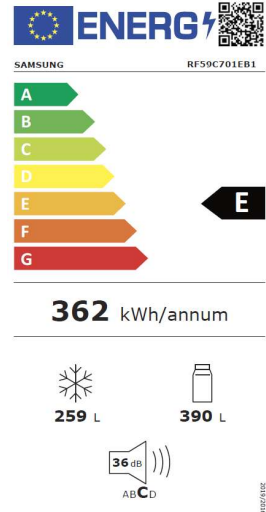

SAMSUNG

RF7000 French Door | 649 Liter | WiFi | Anthrazit

Modellcode: RF59C701EB1/WS

Für mehr Platz und Frische

- Beverage Center - Integrierter Eis- und Wasserspender (Direktwasseranschluss)
- Power Cool & Power Freeze - schnelles Herunterkühlen
- Keine Eisbildung mehr dank NoFrost+
- 20 Jahre Garantie auf den Digital-Inverter-Kompressor
- AI Energy Mode - optimierter Stromverbrauch

SpaceMax™

Mehr Platz innen, gleiche Masse aussen: SpaceMax™ bietet bis zu 30 % mehr Nutzinhalt als vergleichbare Samsung Modelle mit gleichen Aussenmassen. Dieser Raumvorteil wird durch besonders dünne Gerätewände mit dennoch starker Isolierwirkung erzielt. Damit hast du mehr Lagerfläche im Innenraum, ohne dass der Kühlschrank selbst grösser oder die Energieeffizienz geringer wird.