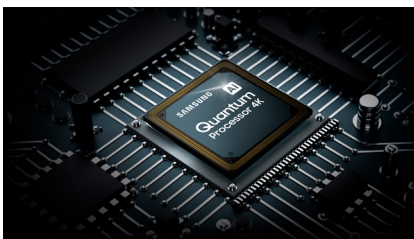

TV « QLED » pour dehors.

Ultra Bright Picture Quality
Quantum HDR 2000
Couche anti-reflets

Direct Full Array 16x
Rétro-éclairage direct

Weather Resistant Durability (IP55)
À l'abri de l'eau et des poussières
télécommande IP56

100 % Color Volume
Parfait rendu de chaque teinte

Quantum Processor 4K
Upscaling 4K AI
Pour une qualité d'image
et de son optimale

Smart TV Built-In
Pour pouvoir profiter aussi de contenus
visuels mobiles (applis Smartphone)