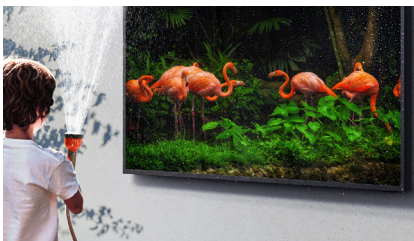

TV « QLED » pour dehors.

Ultra Bright Picture Quality
Quantum HDR 2000
Couche anti-reflets

Direct Full Array 16x
Rétro-éclairage direct

Weather Resistant Durability (IP55)
À l'abri de l'eau et des poussières
télécommande IP56

100 % Color Volume
Parfait rendu de chaque teinte

Quantum Processor 4K
Upscaling 4K AI
Pour une qualité d'image
et de son optimale

Smart TV Built-In
Pour pouvoir profiter aussi de contenus
visuels mobiles (applis Smartphone)